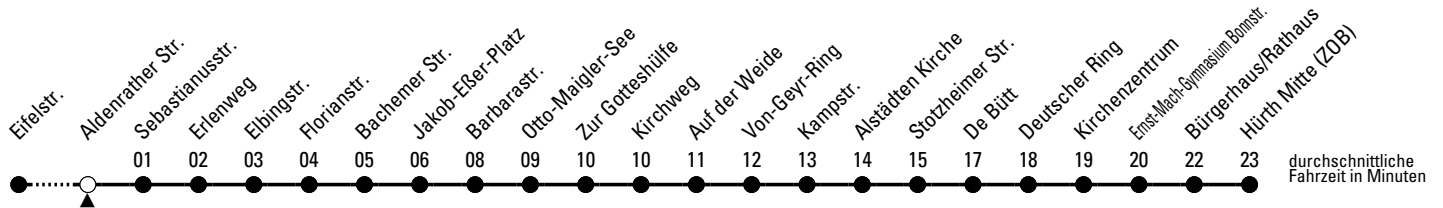

711N

Richtung **Hürth Mitte (ZOB)**

über Alstädten-Burbach

AbfahrtsHaltestelle: Aldenrather Str.

Gültig ab 21.12.2020

ohne Gewähr

🕒	montags - freitags	samstags	sonn- und feiertags	🕒
4	30 [⌚]	--	--	4
5	00 [⌚] 58	30 [⌚] 58	--	5
6	28 58	28 58	30 [⌚]	6
7	28 58	28 58	30 [⌚]	7
8	28 58	28 58	30 [⌚]	8
9	28 58	28 58	30 [⌚]	9
10	28 58	28 58	30 [⌚]	10
11	28 58	28 58	30 [⌚]	11
12	28 58	28 58	30 [⌚]	12
13	28 58	28 58	30 [⌚]	13
14	28 58	28 58	30 [⌚]	14
15	28 58	28 58	30 [⌚]	15
16	28 58	28 58	30 [⌚]	16
17	28 58	28 58	30 [⌚]	17
18	28 58	28	00 [⌚] 30 [⌚]	18
19	28 58	00 [⌚] 30 [⌚]	00 [⌚] 30 [⌚]	19
20	26 56	00 [⌚] 25 [⌚] 55 [⌚]	00 [⌚] 25 [⌚] 55 [⌚]	20
21	26 56	25 [⌚] 55 [⌚]	25 [⌚] 55 [⌚]	21
22	25 [⌚] 55 [⌚]	25 [⌚] 55 [⌚]	25 [⌚] 55 [⌚]	22
23	25 [⌚] 55 [⌚]	25 [⌚] 55 [⌚]	25 [⌚] 55 [⌚]	23
0	25 [⌚] 55 [⌚]	25 [⌚] 55 [⌚]	25 [⌚] 55 [⌚]	0
1	--	55 [⌚]	--	1

⌚ = Fahrten mit Anruf-Sammeltaxi (AST).
 Anmeldung spätestens 30 Minuten vor der Abfahrtszeit. Es gilt der AST-Sondertarif des VRS. Der Fahrausweisverkauf (AST) erfolgt im Fahrzeug. Informationen und Anmeldung (AST) unter 0 22 33 / 197 31.