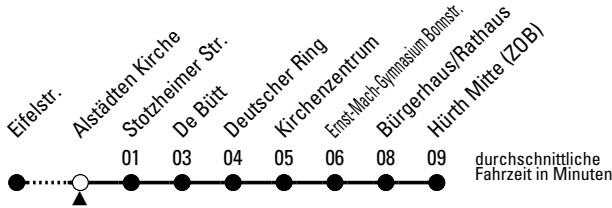

711N

Richtung **Hürth Mitte (ZOB)**

AbfahrtsHaltestelle: **Alstädten Kirche**

Gültig ab 21.12.2020

	montags - freitags		samstags	sonn- und feiertags	
4	30 [⌚]		--	--	4
5	00 [⌚]		30 [⌚]	--	5
6	12 42	12 42	12 42	30 [⌚]	6
7	12 42	12 42	12 42	30 [⌚]	7
8	12 42	12 42	12 42	30 [⌚]	8
9	12 42	12 42	12 42	30 [⌚]	9
10	12 42	12 42	12 42	30 [⌚]	10
11	12 42	12 42	12 42	30 [⌚]	11
12	12 42	12 42	12 42	30 [⌚]	12
13	12 42	12 42	12 42	30 [⌚]	13
14	12 42	12 42	12 42	30 [⌚]	14
15	12 42	12 42	12 42	30 [⌚]	15
16	12 42	12 42	12 42	30 [⌚]	16
17	12 42	12 42	12 42	30 [⌚]	17
18	12 42	12 42	12 42	00 [⌚] 30 [⌚]	18
19	12 42	00 [⌚] 30 [⌚]	00 [⌚] 30 [⌚]	00 [⌚] 30 [⌚]	19
20	12 40	00 [⌚] 25 [⌚] 55 [⌚]	00 [⌚] 25 [⌚] 55 [⌚]	00 [⌚] 25 [⌚] 55 [⌚]	20
21	10 40	25 [⌚] 55 [⌚]	25 [⌚] 55 [⌚]	25 [⌚] 55 [⌚]	21
22	10 25 [⌚] 55 [⌚]	25 [⌚] 55 [⌚]	25 [⌚] 55 [⌚]	25 [⌚] 55 [⌚]	22
23	25 [⌚] 55 [⌚]	25 [⌚] 55 [⌚]	25 [⌚] 55 [⌚]	25 [⌚] 55 [⌚]	23
0	25 [⌚] 55 [⌚]	25 [⌚] 55 [⌚]	25 [⌚] 55 [⌚]	25 [⌚] 55 [⌚]	0
1	--	55 [⌚]	55 [⌚]	--	1