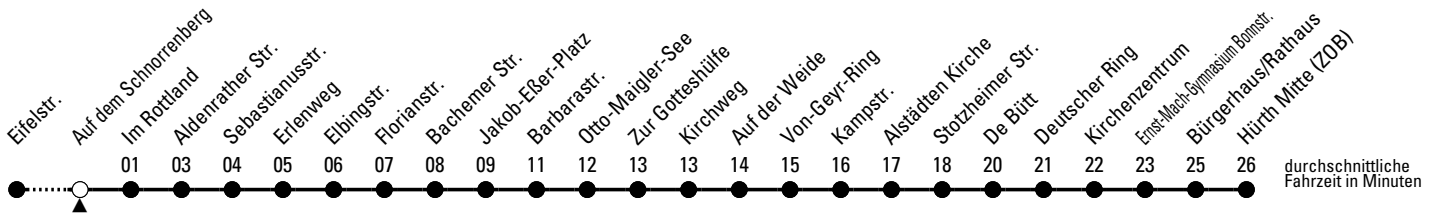

711N

Richtung **Hürth Mitte (ZOB)**

über Gleuel - Alstädten-Burbach

AbfahrtsHaltestelle: **Auf dem Schnorrenberg**

Gültig ab 21.12.2020

	montags - freitags		samstags	sonn- und feiertags	
4	30 ^c		--	--	4
5	00 ^c 55		30 ^c 55	--	5
6	25 55		25 55	30 ^c	6
7	25 55		25 55	30 ^c	7
8	25 55		25 55	30 ^c	8
9	25 55		25 55	30 ^c	9
10	25 55		25 55	30 ^c	10
11	25 55		25 55	30 ^c	11
12	25 55		25 55	30 ^c	12
13	25 55		25 55	30 ^c	13
14	25 55		25 55	30 ^c	14
15	25 55		25 55	30 ^c	15
16	25 55		25 55	30 ^c	16
17	25 55		25 55	30 ^c	17
18	25 55		25	00 ^c 30 ^c	18
19	25 55		00 ^c 30 ^c	00 ^c 30 ^c	19
20	23 53		00 ^c 25 ^c 55 ^c	00 ^c 25 ^c 55 ^c	20
21	23 53		25 ^c 55 ^c	25 ^c 55 ^c	21
22	25 ^c 55 ^c		25 ^c 55 ^c	25 ^c 55 ^c	22
23	25 ^c 55 ^c		25 ^c 55 ^c	25 ^c 55 ^c	23
0	25 ^c 55 ^c		25 ^c 55 ^c	25 ^c 55 ^c	0
1	--		55 ^c	--	1

^c = Fahrten mit Anruf-Sammeltaxi (AST).
Anmeldung spätestens 30 Minuten vor der Abfahrtszeit. Es gilt der AST-Sondertarif des VRS. Der Fahrausweisverkauf (AST) erfolgt im Fahrzeug. Informationen und Anmeldung (AST) unter 0 22 33 / 197 31.