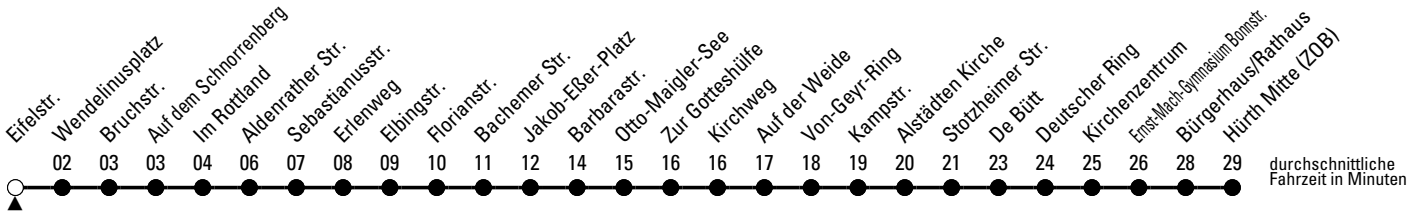

711N

Richtung **Hürth Mitte (ZOB)**

über Gleuel - Alstädten-Burbach

AbfahrtsHaltestelle: Eifelstr.

Gültig ab 21.12.2020

	montags - freitags		samstags	sonn- und feiertags	
4	30 ^c		--	--	4
5	00 ^c 52		30 ^c 52	--	5
6	22 52		22 52	30 ^c	6
7	22 52		22 52	30 ^c	7
8	22 52		22 52	30 ^c	8
9	22 52		22 52	30 ^c	9
10	22 52		22 52	30 ^c	10
11	22 52		22 52	30 ^c	11
12	22 52		22 52	30 ^c	12
13	22 52		22 52	30 ^c	13
14	22 52		22 52	30 ^c	14
15	22 52		22 52	30 ^c	15
16	22 52		22 52	30 ^c	16
17	22 52		22 52	30 ^c	17
18	22 52		22	00 ^c 30 ^c	18
19	22 52		00 ^c 30 ^c	00 ^c 30 ^c	19
20	20 50		00 ^c 25 ^c 55 ^c	00 ^c 25 ^c 55 ^c	20
21	20 50		25 ^c 55 ^c	25 ^c 55 ^c	21
22	25 ^c 55 ^c		25 ^c 55 ^c	25 ^c 55 ^c	22
23	25 ^c 55 ^c		25 ^c 55 ^c	25 ^c 55 ^c	23
0	25 ^c 55 ^c		25 ^c 55 ^c	25 ^c 55 ^c	0
1	--		55 ^c	--	1

^c = Fahrten mit Anruf-Sammeltaxi (AST).
Anmeldung spätestens 30 Minuten vor der Abfahrtszeit. Es gilt der AST-Sondertarif des VRS. Der Fahrausweisverkauf (AST) erfolgt im Fahrzeug. Informationen und Anmeldung (AST) unter 0 22 33 / 197 31.