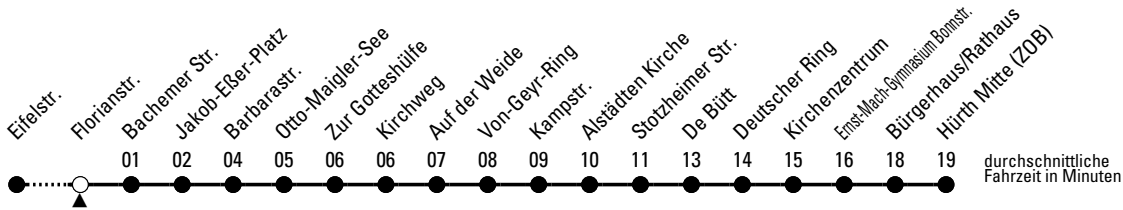

# 711N

## Richtung **Hürth Mitte (ZOB)**

über Alstädten-Burbach

AbfahrtsHaltestelle: Florianstr.

Gültig ab 21.12.2020

	montags - freitags		samstags	sonn- und feiertags	
4	30 <sup>⌚</sup>		--	--	4
5	00 <sup>⌚</sup>		30 <sup>⌚</sup>	--	5
6	02 32		02 32	30 <sup>⌚</sup>	6
7	02 32		02 32	30 <sup>⌚</sup>	7
8	02 32		02 32	30 <sup>⌚</sup>	8
9	02 32		02 32	30 <sup>⌚</sup>	9
10	02 32		02 32	30 <sup>⌚</sup>	10
11	02 32		02 32	30 <sup>⌚</sup>	11
12	02 32		02 32	30 <sup>⌚</sup>	12
13	02 32		02 32	30 <sup>⌚</sup>	13
14	02 32		02 32	30 <sup>⌚</sup>	14
15	02 32		02 32	30 <sup>⌚</sup>	15
16	02 32		02 32	30 <sup>⌚</sup>	16
17	02 32		02 32	30 <sup>⌚</sup>	17
18	02 32		02 32	00 <sup>⌚</sup> 30 <sup>⌚</sup>	18
19	02 32		00 <sup>⌚</sup> 30 <sup>⌚</sup>	00 <sup>⌚</sup> 30 <sup>⌚</sup>	19
20	02 30		00 <sup>⌚</sup> 25 <sup>⌚</sup> 55 <sup>⌚</sup>	00 <sup>⌚</sup> 25 <sup>⌚</sup> 55 <sup>⌚</sup>	20
21	00 30		25 <sup>⌚</sup> 55 <sup>⌚</sup>	25 <sup>⌚</sup> 55 <sup>⌚</sup>	21
22	00 25 <sup>⌚</sup> 55 <sup>⌚</sup>		25 <sup>⌚</sup> 55 <sup>⌚</sup>	25 <sup>⌚</sup> 55 <sup>⌚</sup>	22
23	25 <sup>⌚</sup> 55 <sup>⌚</sup>		25 <sup>⌚</sup> 55 <sup>⌚</sup>	25 <sup>⌚</sup> 55 <sup>⌚</sup>	23
0	25 <sup>⌚</sup> 55 <sup>⌚</sup>		25 <sup>⌚</sup> 55 <sup>⌚</sup>	25 <sup>⌚</sup> 55 <sup>⌚</sup>	0
1	--		55 <sup>⌚</sup>	--	1