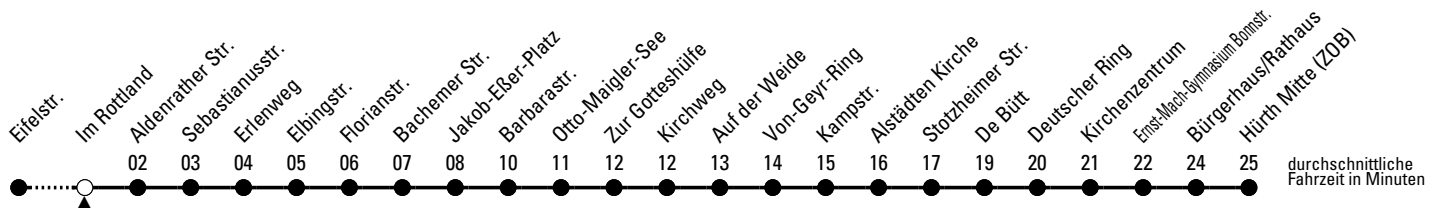

711N

Richtung **Hürth Mitte (ZOB)**

über Gleuel - Alstädten-Burbach

AbfahrtsHaltestelle: Im Rottland

Gültig ab 21.12.2020

durchschnittliche Fahrzeit in Minuten

ohne Gewähr

	montags - freitags	samstags	sonn- und feiertags	
4	30 [⌚]	--	--	4
5	00 [⌚] 56	30 [⌚] 56	--	5
6	26 56	26 56	30 [⌚]	6
7	26 56	26 56	30 [⌚]	7
8	26 56	26 56	30 [⌚]	8
9	26 56	26 56	30 [⌚]	9
10	26 56	26 56	30 [⌚]	10
11	26 56	26 56	30 [⌚]	11
12	26 56	26 56	30 [⌚]	12
13	26 56	26 56	30 [⌚]	13
14	26 56	26 56	30 [⌚]	14
15	26 56	26 56	30 [⌚]	15
16	26 56	26 56	30 [⌚]	16
17	26 56	26 56	30 [⌚]	17
18	26 56	26	00 [⌚] 30 [⌚]	18
19	26 56	00 [⌚] 30 [⌚]	00 [⌚] 30 [⌚]	19
20	24 54	00 [⌚] 25 [⌚] 55 [⌚]	00 [⌚] 25 [⌚] 55 [⌚]	20
21	24 54	25 [⌚] 55 [⌚]	25 [⌚] 55 [⌚]	21
22	25 [⌚] 55 [⌚]	25 [⌚] 55 [⌚]	25 [⌚] 55 [⌚]	22
23	25 [⌚] 55 [⌚]	25 [⌚] 55 [⌚]	25 [⌚] 55 [⌚]	23
0	25 [⌚] 55 [⌚]	25 [⌚] 55 [⌚]	25 [⌚] 55 [⌚]	0
1	--	55 [⌚]	--	1

⌚ = Fahrten mit Anruf-Sammeltaxi (AST).
Anmeldung spätestens 30 Minuten vor der Abfahrtszeit. Es gilt der AST-Sondertarif des VRS. Der Fahrausweisverkauf (AST) erfolgt im Fahrzeug. Informationen und Anmeldung (AST) unter 0 22 33 / 197 31.