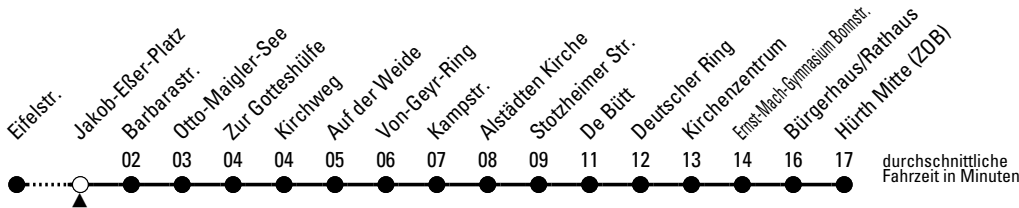

711N

Richtung **Hürth Mitte (ZOB)**

über Alstädten-Burbach

AbfahrtsHaltestelle: Jakob-Eber-Platz

Gültig ab 21.12.2020

ohne Gewähr

🕒	montags - freitags	samstags	sonn- und feiertags	🕒
4	30 [⌚]	--	--	4
5	00 [⌚]	30 [⌚]	--	5
6	04 34	04 34	30 [⌚]	6
7	04 34	04 34	30 [⌚]	7
8	04 34	04 34	30 [⌚]	8
9	04 34	04 34	30 [⌚]	9
10	04 34	04 34	30 [⌚]	10
11	04 34	04 34	30 [⌚]	11
12	04 34	04 34	30 [⌚]	12
13	04 34	04 34	30 [⌚]	13
14	04 34	04 34	30 [⌚]	14
15	04 34	04 34	30 [⌚]	15
16	04 34	04 34	30 [⌚]	16
17	04 34	04 34	30 [⌚]	17
18	04 34	04 34	00 [⌚] 30 [⌚]	18
19	04 34	00 [⌚] 30 [⌚]	00 [⌚] 30 [⌚]	19
20	04 32	00 [⌚] 25 [⌚] 55 [⌚]	00 [⌚] 25 [⌚] 55 [⌚]	20
21	02 32	25 [⌚] 55 [⌚]	25 [⌚] 55 [⌚]	21
22	02 25 [⌚] 55 [⌚]	25 [⌚] 55 [⌚]	25 [⌚] 55 [⌚]	22
23	25 [⌚] 55 [⌚]	25 [⌚] 55 [⌚]	25 [⌚] 55 [⌚]	23
0	25 [⌚] 55 [⌚]	25 [⌚] 55 [⌚]	25 [⌚] 55 [⌚]	0
1	--	55 [⌚]	--	1

⌚ = Fahrten mit Anruf-Sammeltaxi (AST).
 Anmeldung spätestens 30 Minuten vor der Abfahrtszeit. Es gilt der AST-Sondertarif des VRS. Der Fahrausweisverkauf (AST) erfolgt im Fahrzeug. Informationen und Anmeldung (AST) unter 0 22 33 / 197 31.