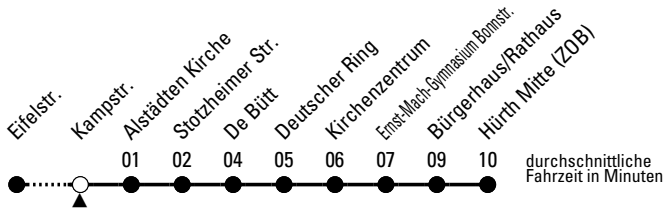

## Richtung **Hürth Mitte (ZOB)**

AbfahrtsHaltestelle: **Kampstr.**

Gültig ab 21.12.2020

	montags - freitags		samstags	sonn- und feiertags	
4	30 <sup>c</sup>		--	--	4
5	00 <sup>c</sup>		30 <sup>c</sup>	--	5
6	11 41		11 41	30 <sup>c</sup>	6
7	11 41		11 41	30 <sup>c</sup>	7
8	11 41		11 41	30 <sup>c</sup>	8
9	11 41		11 41	30 <sup>c</sup>	9
10	11 41		11 41	30 <sup>c</sup>	10
11	11 41		11 41	30 <sup>c</sup>	11
12	11 41		11 41	30 <sup>c</sup>	12
13	11 41		11 41	30 <sup>c</sup>	13
14	11 41		11 41	30 <sup>c</sup>	14
15	11 41		11 41	30 <sup>c</sup>	15
16	11 41		11 41	30 <sup>c</sup>	16
17	11 41		11 41	30 <sup>c</sup>	17
18	11 41		11 41	00 <sup>c</sup> 30 <sup>c</sup>	18
19	11 41		00 <sup>c</sup> 30 <sup>c</sup>	00 <sup>c</sup> 30 <sup>c</sup>	19
20	11 39		00 <sup>c</sup> 25 <sup>c</sup> 55 <sup>c</sup>	00 <sup>c</sup> 25 <sup>c</sup> 55 <sup>c</sup>	20
21	09 39		25 <sup>c</sup> 55 <sup>c</sup>	25 <sup>c</sup> 55 <sup>c</sup>	21
22	09 25 <sup>c</sup> 55 <sup>c</sup>		25 <sup>c</sup> 55 <sup>c</sup>	25 <sup>c</sup> 55 <sup>c</sup>	22
23	25 <sup>c</sup> 55 <sup>c</sup>		25 <sup>c</sup> 55 <sup>c</sup>	25 <sup>c</sup> 55 <sup>c</sup>	23
0	25 <sup>c</sup> 55 <sup>c</sup>		25 <sup>c</sup> 55 <sup>c</sup>	25 <sup>c</sup> 55 <sup>c</sup>	0
1	--		55 <sup>c</sup>	--	1