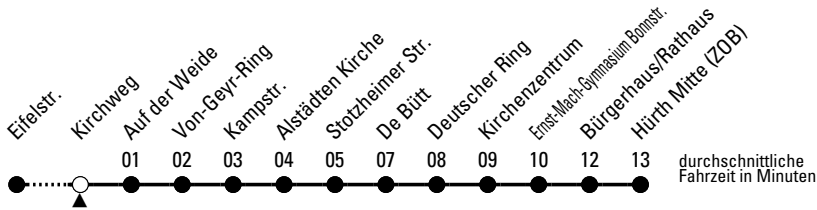

## Richtung **Hürth Mitte (ZOB)**

AbfahrtsHaltestelle: Kirchweg

Gültig ab 21.12.2020

	montags - freitags		samstags	sonn- und feiertags	
4	30 <sup>⌚</sup>		--	--	4
5	00 <sup>⌚</sup>		30 <sup>⌚</sup>	--	5
6	08 38		08 38	30 <sup>⌚</sup>	6
7	08 38		08 38	30 <sup>⌚</sup>	7
8	08 38		08 38	30 <sup>⌚</sup>	8
9	08 38		08 38	30 <sup>⌚</sup>	9
10	08 38		08 38	30 <sup>⌚</sup>	10
11	08 38		08 38	30 <sup>⌚</sup>	11
12	08 38		08 38	30 <sup>⌚</sup>	12
13	08 38		08 38	30 <sup>⌚</sup>	13
14	08 38		08 38	30 <sup>⌚</sup>	14
15	08 38		08 38	30 <sup>⌚</sup>	15
16	08 38		08 38	30 <sup>⌚</sup>	16
17	08 38		08 38	30 <sup>⌚</sup>	17
18	08 38		08 38	00 <sup>⌚</sup> 30 <sup>⌚</sup>	18
19	08 38		00 <sup>⌚</sup> 30 <sup>⌚</sup>	00 <sup>⌚</sup> 30 <sup>⌚</sup>	19
20	08 36		00 <sup>⌚</sup> 25 <sup>⌚</sup> 55 <sup>⌚</sup>	00 <sup>⌚</sup> 25 <sup>⌚</sup> 55 <sup>⌚</sup>	20
21	06 36		25 <sup>⌚</sup> 55 <sup>⌚</sup>	25 <sup>⌚</sup> 55 <sup>⌚</sup>	21
22	06 25 <sup>⌚</sup> 55 <sup>⌚</sup>		25 <sup>⌚</sup> 55 <sup>⌚</sup>	25 <sup>⌚</sup> 55 <sup>⌚</sup>	22
23	25 <sup>⌚</sup> 55 <sup>⌚</sup>		25 <sup>⌚</sup> 55 <sup>⌚</sup>	25 <sup>⌚</sup> 55 <sup>⌚</sup>	23
0	25 <sup>⌚</sup> 55 <sup>⌚</sup>		25 <sup>⌚</sup> 55 <sup>⌚</sup>	25 <sup>⌚</sup> 55 <sup>⌚</sup>	0
1	--		55 <sup>⌚</sup>	--	1