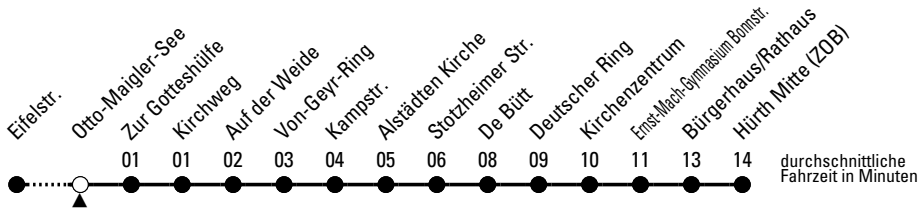

711N

Richtung **Hürth Mitte (ZOB)**

über Alstädten-Burbach

AbfahrtsHaltestelle: **Otto-Maigler-See**

Gültig ab 21.12.2020

	montags - freitags		samstags	sonn- und feiertags	
4	30 [⌚]		--	--	4
5	00 [⌚]		30 [⌚]	--	5
6	07 37		07 37	30 [⌚]	6
7	07 37		07 37	30 [⌚]	7
8	07 37		07 37	30 [⌚]	8
9	07 37		07 37	30 [⌚]	9
10	07 37		07 37	30 [⌚]	10
11	07 37		07 37	30 [⌚]	11
12	07 37		07 37	30 [⌚]	12
13	07 37		07 37	30 [⌚]	13
14	07 37		07 37	30 [⌚]	14
15	07 37		07 37	30 [⌚]	15
16	07 37		07 37	30 [⌚]	16
17	07 37		07 37	30 [⌚]	17
18	07 37		07 37	00 [⌚] 30 [⌚]	18
19	07 37		00 [⌚] 30 [⌚]	00 [⌚] 30 [⌚]	19
20	07 35		00 [⌚] 25 [⌚] 55 [⌚]	00 [⌚] 25 [⌚] 55 [⌚]	20
21	05 35		25 [⌚] 55 [⌚]	25 [⌚] 55 [⌚]	21
22	05 25 [⌚] 55 [⌚]		25 [⌚] 55 [⌚]	25 [⌚] 55 [⌚]	22
23	25 [⌚] 55 [⌚]		25 [⌚] 55 [⌚]	25 [⌚] 55 [⌚]	23
0	25 [⌚] 55 [⌚]		25 [⌚] 55 [⌚]	25 [⌚] 55 [⌚]	0
1	--		55 [⌚]	--	1

⌚ = Fahrten mit Anruf-Sammeltaxi (AST).
 Anmeldung spätestens 30 Minuten vor der Abfahrtszeit. Es gilt der AST-Sondertarif des VRS. Der Fahrausweisverkauf (AST) erfolgt im Fahrzeug. Informationen und Anmeldung (AST) unter 0 22 33 / 197 31.