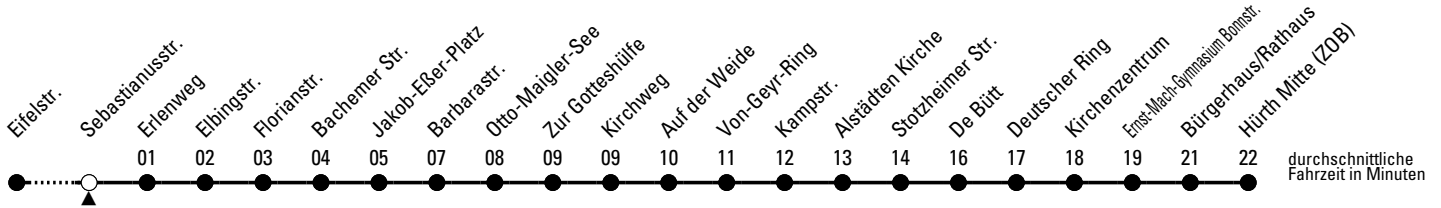

711N

Richtung **Hürth Mitte (ZOB)**

über Alstädten-Burbach

AbfahrtsHaltestelle: Sebastianusstr.

Gültig ab 21.12.2020

ohne Gewähr

	montags - freitags	samstags	sonn- und feiertags	
4	30 ^c	--	--	4
5	00 ^c 59	30 ^c 59	--	5
6	29 59	29 59	30 ^c	6
7	29 59	29 59	30 ^c	7
8	29 59	29 59	30 ^c	8
9	29 59	29 59	30 ^c	9
10	29 59	29 59	30 ^c	10
11	29 59	29 59	30 ^c	11
12	29 59	29 59	30 ^c	12
13	29 59	29 59	30 ^c	13
14	29 59	29 59	30 ^c	14
15	29 59	29 59	30 ^c	15
16	29 59	29 59	30 ^c	16
17	29 59	29 59	30 ^c	17
18	29 59	29	00 ^c 30 ^c	18
19	29 59	00 ^c 30 ^c	00 ^c 30 ^c	19
20	27 57	00 ^c 25 ^c 55 ^c	00 ^c 25 ^c 55 ^c	20
21	27 57	25 ^c 55 ^c	25 ^c 55 ^c	21
22	25 ^c 55 ^c	25 ^c 55 ^c	25 ^c 55 ^c	22
23	25 ^c 55 ^c	25 ^c 55 ^c	25 ^c 55 ^c	23
0	25 ^c 55 ^c	25 ^c 55 ^c	25 ^c 55 ^c	0
1	--	55 ^c	--	1

= Fahrten mit Anruf-Sammeltaxi (AST).
Anmeldung spätestens 30 Minuten vor der Abfahrtszeit. Es gilt der AST-Sondertarif des VRS. Der Fahrausweisverkauf (AST) erfolgt im Fahrzeug. Informationen und Anmeldung (AST) unter 0 22 33 / 197 31.