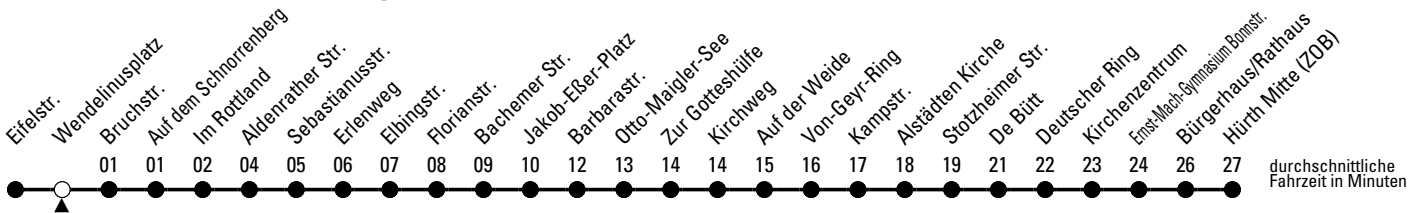

711N

Richtung **Hürth Mitte (ZOB)**

über Gleuel - Alstädten-Burbach

AbfahrtsHaltestelle: Wendelinusplatz

Gültig ab 21.12.2020

🕒	montags - freitags		samstags		sonn- und feiertags		🕒
4	30 [⌚]		--		--		4
5	00 [⌚] 54		30 [⌚] 54		--		5
6	24 54		24 54		30 [⌚]		6
7	24 54		24 54		30 [⌚]		7
8	24 54		24 54		30 [⌚]		8
9	24 54		24 54		30 [⌚]		9
10	24 54		24 54		30 [⌚]		10
11	24 54		24 54		30 [⌚]		11
12	24 54		24 54		30 [⌚]		12
13	24 54		24 54		30 [⌚]		13
14	24 54		24 54		30 [⌚]		14
15	24 54		24 54		30 [⌚]		15
16	24 54		24 54		30 [⌚]		16
17	24 54		24 54		30 [⌚]		17
18	24 54		24		00 [⌚] 30 [⌚]		18
19	24 54		00 [⌚] 30 [⌚]		00 [⌚] 30 [⌚]		19
20	22 52		00 [⌚] 25 [⌚] 55 [⌚]		00 [⌚] 25 [⌚] 55 [⌚]		20
21	22 52		25 [⌚] 55 [⌚]		25 [⌚] 55 [⌚]		21
22	25 [⌚] 55 [⌚]		25 [⌚] 55 [⌚]		25 [⌚] 55 [⌚]		22
23	25 [⌚] 55 [⌚]		25 [⌚] 55 [⌚]		25 [⌚] 55 [⌚]		23
0	25 [⌚] 55 [⌚]		25 [⌚] 55 [⌚]		25 [⌚] 55 [⌚]		0
1	--		55 [⌚]		--		1

⌚ = Fahrten mit Anruf-Sammeltaxi (AST).
 Anmeldung spätestens 30 Minuten vor der Abfahrtszeit. Es gilt der AST-Sondertarif des VRS. Der Fahrausweisverkauf (AST) erfolgt im Fahrzeug. Informationen und Anmeldung (AST) unter 0 22 33 / 197 31.