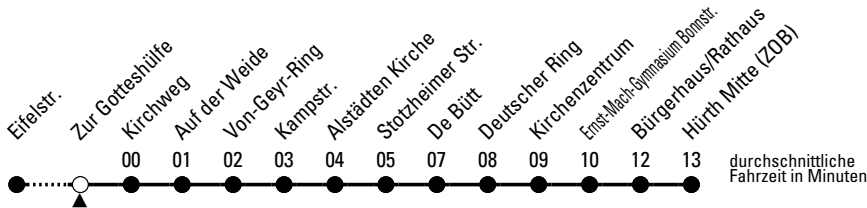

711N

Richtung **Hürth Mitte (ZOB)**

AbfahrtsHaltestelle: Zur Gotteshilfe

Gültig ab 21.12.2020

	montags - freitags		samstags	sonn- und feiertags	
4	30 [⌚]		--	--	4
5	00 [⌚]		30 [⌚]	--	5
6	08 38		08 38	30 [⌚]	6
7	08 38		08 38	30 [⌚]	7
8	08 38		08 38	30 [⌚]	8
9	08 38		08 38	30 [⌚]	9
10	08 38		08 38	30 [⌚]	10
11	08 38		08 38	30 [⌚]	11
12	08 38		08 38	30 [⌚]	12
13	08 38		08 38	30 [⌚]	13
14	08 38		08 38	30 [⌚]	14
15	08 38		08 38	30 [⌚]	15
16	08 38		08 38	30 [⌚]	16
17	08 38		08 38	30 [⌚]	17
18	08 38		08 38	00 [⌚] 30 [⌚]	18
19	08 38		00 [⌚] 30 [⌚]	00 [⌚] 30 [⌚]	19
20	08 36		00 [⌚] 25 [⌚] 55 [⌚]	00 [⌚] 25 [⌚] 55 [⌚]	20
21	06 36		25 [⌚] 55 [⌚]	25 [⌚] 55 [⌚]	21
22	06 25 [⌚] 55 [⌚]		25 [⌚] 55 [⌚]	25 [⌚] 55 [⌚]	22
23	25 [⌚] 55 [⌚]		25 [⌚] 55 [⌚]	25 [⌚] 55 [⌚]	23
0	25 [⌚] 55 [⌚]		25 [⌚] 55 [⌚]	25 [⌚] 55 [⌚]	0
1	--		55 [⌚]	--	1

⌚ = Fahrten mit Anruf-Sammeltaxi (AST).
Anmeldung spätestens 30 Minuten vor der Abfahrtszeit. Es gilt der AST-Sondertarif des VRS. Der Fahrausweisverkauf (AST) erfolgt im Fahrzeug. Informationen und Anmeldung (AST) unter 0 22 33 / 197 31.