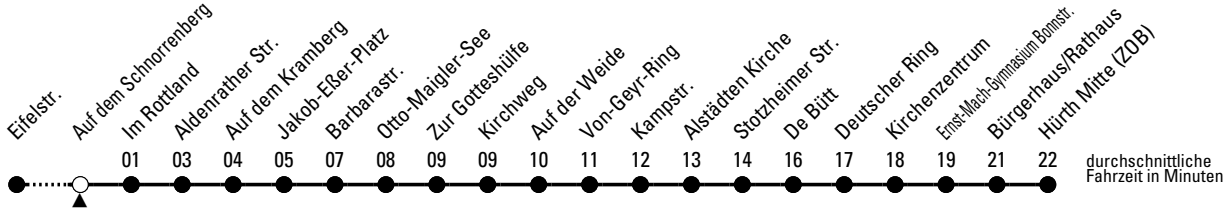

711

Richtung Hürth Mitte (ZOB)

über Gleuel - Alstädten-Burbach

AbfahrtsHaltestelle: Auf dem Schnorrenberg

Gültig ab 09.12.2018

🕒	montags - freitags			samstags		sonn- und feiertags		🕒
4	30 ^c			--		--		4
5	00 ^c	26	56	30 ^c	51	--		5
6	26	46		21	51	30 ^c		6
7	06	08 ^{SH}	10 ^{SV} 11 ^{SH} 13 ^{SF} 18 ^{SV} 26 46	21	51	30 ^c		7
8	06	26	46	21	51	30 ^c		8
9	06	26	46	21	51	30 ^c		9
10	06	26	46	21	51	30 ^c		10
11	06	26	46	21	51	30 ^c		11
12	06	26	46	21	51	30 ^c		12
13	06	26	46	21	51	30 ^c		13
14	06	26	46	21	51	30 ^c		14
15	06	26	46	21	51	30 ^c		15
16	06	26	46	21	51	30 ^c		16
17	06	26	46	21	51	30 ^c		17
18	06	26	46	21		00 ^c 30 ^c		18
19	06	26	46	00 ^c 30 ^c		00 ^c 30 ^c		19
20	21	51		00 ^c 25 ^c 55 ^c		00 ^c 25 ^c 55 ^c		20
21	21	51		25 ^c 55 ^c		25 ^c 55 ^c		21
22	25 ^c 55 ^c			25 ^c 55 ^c		25 ^c 55 ^c		22
23	25 ^c 55 ^c			25 ^c 55 ^c		25 ^c 55 ^c		23
0	25 ^c 55 ^c			25 ^c 55 ^c		25 ^c 55 ^c		0
1	--			55 ^c		--		1

Bitte beachten Sie, dass die mit "S" gekennzeichneten Fahrten zusätzlich eingesetzte Fahrzeuge während der Schulzeit darstellen. Im Laufe der Gültigkeit des Fahrplans kann es zu Änderungen kommen.

- 🕒 = Fahrten mit Anruf-Sammeltaxi (AST). Anmeldung spätestens 30 Minuten vor der Abfahrtszeit. Es gilt der AST-Sondertarif des VRS. Der Fahrausweisverkauf (AST) erfolgt im Fahrzeug. Informationen und Anmeldung (AST) unter 0 22 33 / 197 31.
- F = über Auf dem Kramberg, Ernst-Reuter-Str. bis zur Friedrich-Ebert-Schule
- H = ab Hürth Mitte (ZOB) weiter bis Hauptschule Kendenich
- S = montags bis freitags an Schultagen
- V = ab Hürth Mitte (ZOB) weiter bis Stadion