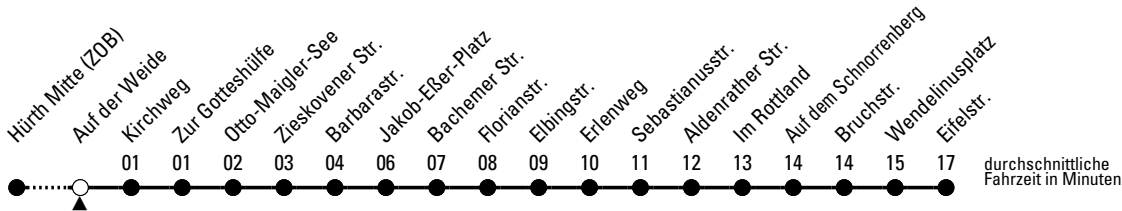

711

Richtung Berrenrath

über Gleuel

AbfahrtsHaltestelle: Auf der Weide

Gültig ab 21.12.2020

ohne Gewähr

🕒	montags - freitags	samstags	sonn- und feiertags	🕒
4	30 [⌚]	--	--	4
5	00 [⌚] 34	30 [⌚] 34	--	5
6	04 34	04 34	30 [⌚]	6
7	04 34	04 34	30 [⌚]	7
8	04 34	04 34	30 [⌚]	8
9	04 34	04 34	30 [⌚]	9
10	04 34	04 34	30 [⌚]	10
11	04 34	04 34	30 [⌚]	11
12	04 34	04 34	30 [⌚]	12
13	04 34	04 34	30 [⌚]	13
14	04 34	04 34	30 [⌚]	14
15	04 34	04 34	30 [⌚]	15
16	04 34	04 34	30 [⌚]	16
17	04 34	04 34	30 [⌚]	17
18	04 34	04 34	00 [⌚] 30 [⌚]	18
19	04 34	00 [⌚] 04 30 [⌚]	00 [⌚] 30 [⌚]	19
20	02 32	00 [⌚] 25 [⌚] 55 [⌚]	00 [⌚] 25 [⌚] 55 [⌚]	20
21	02 32	25 [⌚] 55 [⌚]	25 [⌚] 55 [⌚]	21
22	02 25 [⌚] 32 55 [⌚]	25 [⌚] 55 [⌚]	25 [⌚] 55 [⌚]	22
23	25 [⌚] 55 [⌚]	25 [⌚] 55 [⌚]	25 [⌚] 55 [⌚]	23
0	25 [⌚] 55 [⌚]	25 [⌚] 55 [⌚]	25 [⌚] 55 [⌚]	0
1	--	55 [⌚]	--	1

⌚ = Fahrten mit Anruf-Sammeltaxi (AST).
 Anmeldung spätestens 30 Minuten vor der Abfahrtszeit. Es gilt der AST-Sondertarif des VRS. Der Fahrausweisverkauf (AST) erfolgt im Fahrzeug. Informationen und Anmeldung (AST) unter 0 22 33 / 197 31.