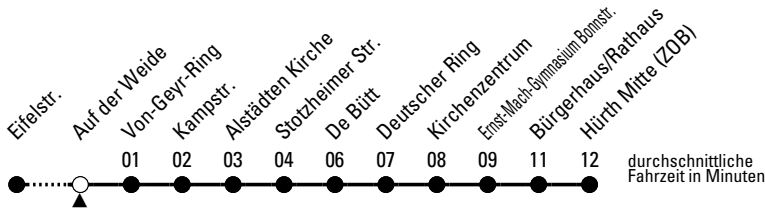

# Richtung Hürth Mitte (ZOB)

AbfahrtsHaltestelle: Auf der Weide

Gültig ab 09.12.2018

	montags - freitags	samstags	sonn- und feiertags	
4	30 <sup>c</sup>	--	--	4
5	00 <sup>c</sup> 36	30 <sup>c</sup>	--	5
6	06 36 56	01 31	30 <sup>c</sup>	6
7	16 18 <sup>SH</sup> 21 <sup>SH</sup> 21 <sup>SV</sup> 24 <sup>S</sup> 29 <sup>SV</sup> 36 56	01 31	30 <sup>c</sup>	7
8	16 36 56	01 31	30 <sup>c</sup>	8
9	16 36 56	01 31	30 <sup>c</sup>	9
10	16 36 56	01 31	30 <sup>c</sup>	10
11	16 36 56	01 31	30 <sup>c</sup>	11
12	16 36 56	01 31	30 <sup>c</sup>	12
13	16 36 56	01 31	30 <sup>c</sup>	13
14	16 36 56	01 31	30 <sup>c</sup>	14
15	16 36 56	01 31	30 <sup>c</sup>	15
16	16 36 56	01 31	30 <sup>c</sup>	16
17	16 36 56	01 31	30 <sup>c</sup>	17
18	16 36 56	01 31	00 <sup>c</sup> 30 <sup>c</sup>	18
19	16 36 56	00 <sup>c</sup> 30 <sup>c</sup>	00 <sup>c</sup> 30 <sup>c</sup>	19
20	31	00 <sup>c</sup> 25 <sup>c</sup> 55 <sup>c</sup>	00 <sup>c</sup> 25 <sup>c</sup> 55 <sup>c</sup>	20
21	01 31	25 <sup>c</sup> 55 <sup>c</sup>	25 <sup>c</sup> 55 <sup>c</sup>	21
22	01 25 <sup>c</sup> 55 <sup>c</sup>	25 <sup>c</sup> 55 <sup>c</sup>	25 <sup>c</sup> 55 <sup>c</sup>	22
23	25 <sup>c</sup> 55 <sup>c</sup>	25 <sup>c</sup> 55 <sup>c</sup>	25 <sup>c</sup> 55 <sup>c</sup>	23
0	25 <sup>c</sup> 55 <sup>c</sup>	25 <sup>c</sup> 55 <sup>c</sup>	25 <sup>c</sup> 55 <sup>c</sup>	0
1	--	55 <sup>c</sup>	--	1