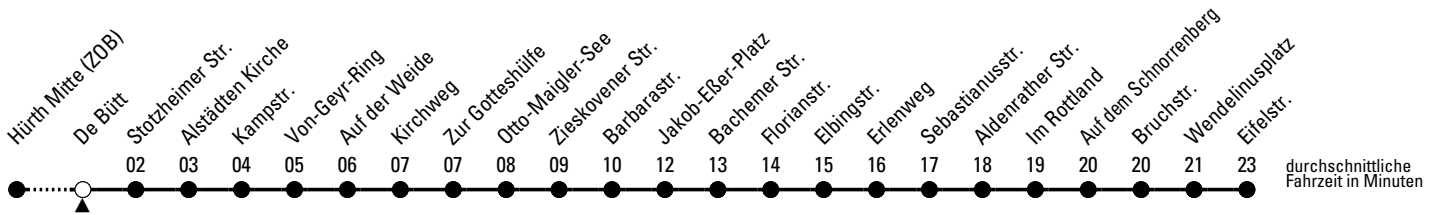

Richtung Berrenrath

über Gleuel

AbfahrtsHaltestelle: De Bütt

Gültig ab 21.12.2020

ohne Gewähr

🕒	montags - freitags	samstags	sonn- und feiertags	🕒
4	45 [⌚]	--	--	4
5	15 [⌚] 28 45 [⌚] 58	28 58	--	5
6	28 45 [⌚] 58	28 58	15 [⌚]	6
7	28 58	28 58	15 [⌚]	7
8	28 58	28 58	15 [⌚]	8
9	28 58	28 58	15 [⌚]	9
10	28 58	28 58	15 [⌚]	10
11	28 58	28 58	15 [⌚]	11
12	28 58	28 58	15 [⌚]	12
13	28 58	28 58	15 [⌚]	13
14	28 58	28 58	15 [⌚]	14
15	28 58	28 58	15 [⌚]	15
16	28 58	28 58	15 [⌚]	16
17	28 58	28 58	15 [⌚]	17
18	28 58	28 45 [⌚] 58	15 [⌚] 45 [⌚]	18
19	28 56	15 [⌚] 45 [⌚]	15 [⌚] 45 [⌚]	19
20	26 56	15 [⌚] 45 [⌚]	15 [⌚] 45 [⌚]	20
21	26 56	15 [⌚] 45 [⌚]	15 [⌚] 45 [⌚]	21
22	15 [⌚] 26 45 [⌚]	15 [⌚] 45 [⌚]	15 [⌚] 45 [⌚]	22
23	15 [⌚] 45 [⌚]	15 [⌚] 45 [⌚]	15 [⌚] 45 [⌚]	23
0	15 [⌚] 45 [⌚]	15 [⌚] 45 [⌚]	15 [⌚] 45 [⌚]	0
1	15 [⌚]	15 [⌚]	15 [⌚]	1

⌚ = Fahrten mit Anruf-Sammeltaxi (AST).
 Anmeldung spätestens 30 Minuten vor der Abfahrtszeit. Es gilt der AST-Sondertarif des VRS. Der Fahrausweisverkauf (AST) erfolgt im Fahrzeug. Informationen und Anmeldung (AST) unter 0 22 33 / 197 31.