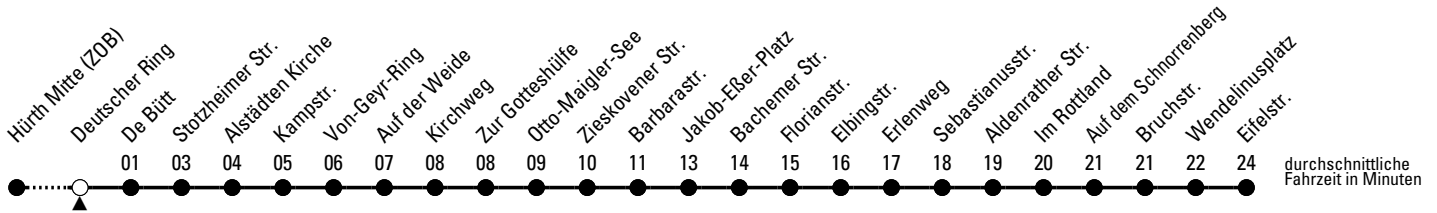

Richtung Berrenrath

über Gleuel

AbfahrtsHaltestelle: Deutscher Ring

Gültig ab 21.12.2020

ohne Gewähr

	montags - freitags	samstags	sonn- und feiertags	
4	45 [⌚]	--	--	4
5	15 [⌚] 27 45 [⌚] 57	27 57	--	5
6	27 45 [⌚] 57	27 57	15 [⌚]	6
7	27 57	27 57	15 [⌚]	7
8	27 57	27 57	15 [⌚]	8
9	27 57	27 57	15 [⌚]	9
10	27 57	27 57	15 [⌚]	10
11	27 57	27 57	15 [⌚]	11
12	27 57	27 57	15 [⌚]	12
13	27 57	27 57	15 [⌚]	13
14	27 57	27 57	15 [⌚]	14
15	27 57	27 57	15 [⌚]	15
16	27 57	27 57	15 [⌚]	16
17	27 57	27 57	15 [⌚]	17
18	27 57	27 45 [⌚] 57	15 [⌚] 45 [⌚]	18
19	27 55	15 [⌚] 45 [⌚]	15 [⌚] 45 [⌚]	19
20	25 55	15 [⌚] 45 [⌚]	15 [⌚] 45 [⌚]	20
21	25 55	15 [⌚] 45 [⌚]	15 [⌚] 45 [⌚]	21
22	15 [⌚] 25 45 [⌚]	15 [⌚] 45 [⌚]	15 [⌚] 45 [⌚]	22
23	15 [⌚] 45 [⌚]	15 [⌚] 45 [⌚]	15 [⌚] 45 [⌚]	23
0	15 [⌚] 45 [⌚]	15 [⌚] 45 [⌚]	15 [⌚] 45 [⌚]	0
1	15 [⌚]	15 [⌚]	15 [⌚]	1

⌚ = Fahrten mit Anruf-Sammeltaxi (AST).
 Anmeldung spätestens 30 Minuten vor der Abfahrtszeit. Es gilt der AST-Sondertarif des VRS. Der Fahrausweisverkauf (AST) erfolgt im Fahrzeug. Informationen und Anmeldung (AST) unter 0 22 33 / 197 31.