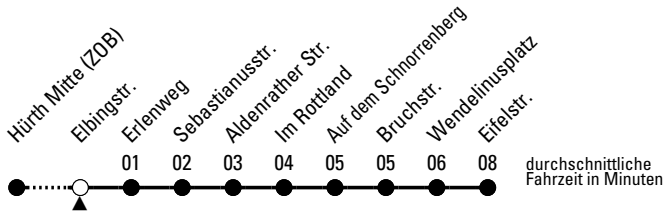

711

Richtung Berrenrath

AbfahrtsHaltestelle: Elbingstr.

Gültig ab 21.12.2020

	montags - freitags			samstags	sonn- und feiertags	
4	30 ^c			--	--	4
5	00 ^c 43			30 ^c 43	--	5
6	13 43			13 43	30 ^c	6
7	13 43			13 43	30 ^c	7
8	13 43			13 43	30 ^c	8
9	13 43			13 43	30 ^c	9
10	13 43			13 43	30 ^c	10
11	13 43			13 43	30 ^c	11
12	13 43			13 43	30 ^c	12
13	13 43			13 43	30 ^c	13
14	13 43			13 43	30 ^c	14
15	13 43			13 43	30 ^c	15
16	13 43			13 43	30 ^c	16
17	13 43			13 43	30 ^c	17
18	13 43			13 43	00 ^c 30 ^c	18
19	13 43			00 ^c 13 30 ^c	00 ^c 30 ^c	19
20	11 41			00 ^c 25 ^c 55 ^c	00 ^c 25 ^c 55 ^c	20
21	11 41			25 ^c 55 ^c	25 ^c 55 ^c	21
22	11 25 ^c 41 55 ^c			25 ^c 55 ^c	25 ^c 55 ^c	22
23	25 ^c 55 ^c			25 ^c 55 ^c	25 ^c 55 ^c	23
0	25 ^c 55 ^c			25 ^c 55 ^c	25 ^c 55 ^c	0
1	--			55 ^c	--	1