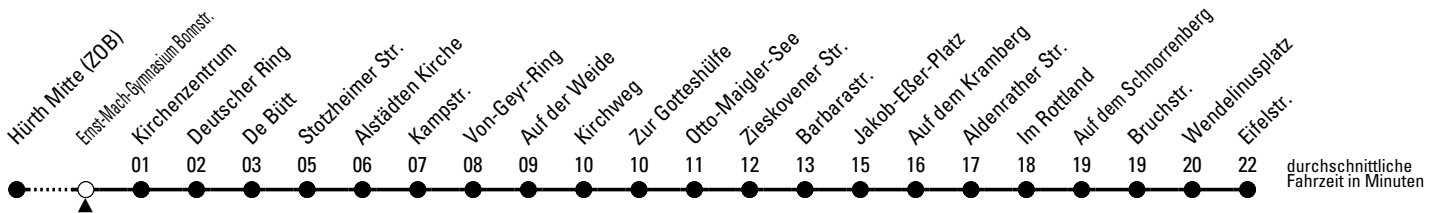

# Richtung Berrenrath

über Gleuel

AbfahrtsHaltestelle: Ernst-Mach-Gymnasium Bonnstr.

Gültig ab 09.12.2018

🕒	montags - freitags				samstags		sonn- und feiertags		🕒
4	45 <sup>c</sup>				--		--		4
5	15 <sup>c</sup>	30	45 <sup>c</sup>		25	55	--		5
6	00	20	40	45 <sup>c</sup>	25	55	15 <sup>c</sup>		6
7	00	20	38 <sup>sM</sup> 40		25	55	15 <sup>c</sup>		7
8	00	20	40		25	55	15 <sup>c</sup>		8
9	00	20	40		25	55	15 <sup>c</sup>		9
10	00	20	40		25	55	15 <sup>c</sup>		10
11	00	20	40		25	55	15 <sup>c</sup>		11
12	00	20	40		25	55	15 <sup>c</sup>		12
13	00	20	28 <sup>D</sup>	33 <sup>D</sup> 40 42 <sup>DW</sup>	25	55	15 <sup>c</sup>		13
14	00	20	40		25	55	15 <sup>c</sup>		14
15	00	20	23 <sup>M</sup>	32 <sup>MW</sup> 33 <sup>M</sup> 40 49 <sup>S</sup>	25	55	15 <sup>c</sup>		15
16	00	02 <sup>M</sup>	20	40	25	55	15 <sup>c</sup>		16
17	00	20	40		25	55	15 <sup>c</sup>		17
18	00	20	40		25	45 <sup>c</sup> 55	15 <sup>c</sup> 45 <sup>c</sup>	18	
19	00	20	40	55	15 <sup>c</sup> 45 <sup>c</sup>	15 <sup>c</sup> 45 <sup>c</sup>		19	
20	25	55			15 <sup>c</sup> 45 <sup>c</sup>	15 <sup>c</sup> 45 <sup>c</sup>		20	
21	25	55			15 <sup>c</sup> 45 <sup>c</sup>	15 <sup>c</sup> 45 <sup>c</sup>		21	
22	15 <sup>c</sup>	25	45 <sup>c</sup>		15 <sup>c</sup> 45 <sup>c</sup>	15 <sup>c</sup> 45 <sup>c</sup>		22	
23	15 <sup>c</sup>	45 <sup>c</sup>			15 <sup>c</sup> 45 <sup>c</sup>	15 <sup>c</sup> 45 <sup>c</sup>		23	
0	15 <sup>c</sup>	45 <sup>c</sup>			15 <sup>c</sup> 45 <sup>c</sup>	15 <sup>c</sup> 45 <sup>c</sup>		0	
1	15 <sup>c</sup>				15 <sup>c</sup>	15 <sup>c</sup>		1	

Bitte beachten Sie, dass die mit "D", "M" und "S" gekennzeichneten Fahrten zusätzlich eingesetzte Fahrzeuge während der Schulzeit darstellen. Im Laufe der Gültigkeit des Fahrplans kann es zu Änderungen kommen.