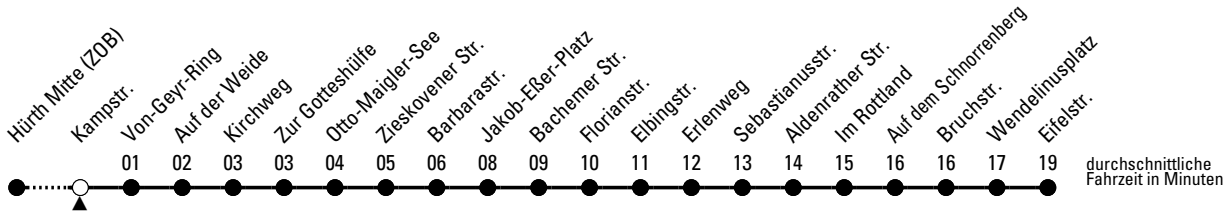

# Richtung Berrenrath

über Gleuel

AbfahrtsHaltestelle: Kampstr.

Gültig ab 21.12.2020

ohne Gewähr

🕒	montags - freitags	samstags	sonn- und feiertags	🕒
4	30 <sup>⌚</sup>	--	--	4
5	00 <sup>⌚</sup> 32	30 <sup>⌚</sup> 32	--	5
6	02 32	02 32	30 <sup>⌚</sup>	6
7	02 32	02 32	30 <sup>⌚</sup>	7
8	02 32	02 32	30 <sup>⌚</sup>	8
9	02 32	02 32	30 <sup>⌚</sup>	9
10	02 32	02 32	30 <sup>⌚</sup>	10
11	02 32	02 32	30 <sup>⌚</sup>	11
12	02 32	02 32	30 <sup>⌚</sup>	12
13	02 32	02 32	30 <sup>⌚</sup>	13
14	02 32	02 32	30 <sup>⌚</sup>	14
15	02 32	02 32	30 <sup>⌚</sup>	15
16	02 32	02 32	30 <sup>⌚</sup>	16
17	02 32	02 32	30 <sup>⌚</sup>	17
18	02 32	02 32	00 <sup>⌚</sup> 30 <sup>⌚</sup>	18
19	02 32	00 <sup>⌚</sup> 02 30 <sup>⌚</sup>	00 <sup>⌚</sup> 30 <sup>⌚</sup>	19
20	00 30	00 <sup>⌚</sup> 25 <sup>⌚</sup> 55 <sup>⌚</sup>	00 <sup>⌚</sup> 25 <sup>⌚</sup> 55 <sup>⌚</sup>	20
21	00 30	25 <sup>⌚</sup> 55 <sup>⌚</sup>	25 <sup>⌚</sup> 55 <sup>⌚</sup>	21
22	00 25 <sup>⌚</sup> 30 55 <sup>⌚</sup>	25 <sup>⌚</sup> 55 <sup>⌚</sup>	25 <sup>⌚</sup> 55 <sup>⌚</sup>	22
23	25 <sup>⌚</sup> 55 <sup>⌚</sup>	25 <sup>⌚</sup> 55 <sup>⌚</sup>	25 <sup>⌚</sup> 55 <sup>⌚</sup>	23
0	25 <sup>⌚</sup> 55 <sup>⌚</sup>	25 <sup>⌚</sup> 55 <sup>⌚</sup>	25 <sup>⌚</sup> 55 <sup>⌚</sup>	0
1	--	55 <sup>⌚</sup>	--	1