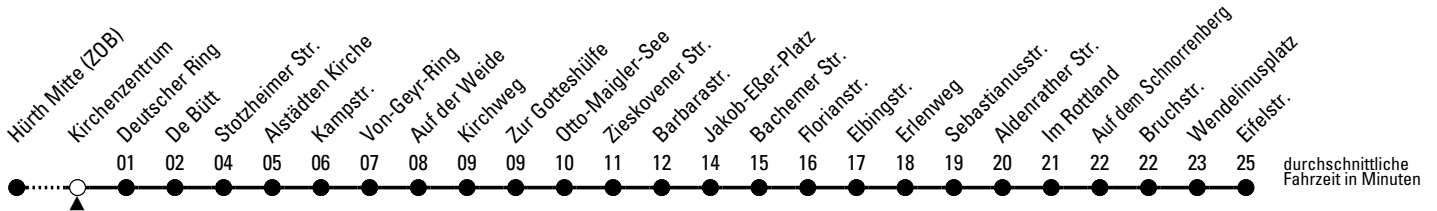

Richtung Berrenrath

über Gleuel

AbfahrtsHaltestelle: Kirchenzentrum

Gültig ab 21.12.2020

ohne Gewähr

	montags - freitags	samstags	sonn- und feiertags	
4	45 [⌚]	--	--	4
5	15 [⌚] 26 45 [⌚] 56	26 56	--	5
6	26 45 [⌚] 56	26 56	15 [⌚]	6
7	26 56	26 56	15 [⌚]	7
8	26 56	26 56	15 [⌚]	8
9	26 56	26 56	15 [⌚]	9
10	26 56	26 56	15 [⌚]	10
11	26 56	26 56	15 [⌚]	11
12	26 56	26 56	15 [⌚]	12
13	26 56	26 56	15 [⌚]	13
14	26 56	26 56	15 [⌚]	14
15	26 56	26 56	15 [⌚]	15
16	26 56	26 56	15 [⌚]	16
17	26 56	26 56	15 [⌚]	17
18	26 56	26 45 [⌚] 56	15 [⌚] 45 [⌚]	18
19	26 54	15 [⌚] 45 [⌚]	15 [⌚] 45 [⌚]	19
20	24 54	15 [⌚] 45 [⌚]	15 [⌚] 45 [⌚]	20
21	24 54	15 [⌚] 45 [⌚]	15 [⌚] 45 [⌚]	21
22	15 [⌚] 24 45 [⌚]	15 [⌚] 45 [⌚]	15 [⌚] 45 [⌚]	22
23	15 [⌚] 45 [⌚]	15 [⌚] 45 [⌚]	15 [⌚] 45 [⌚]	23
0	15 [⌚] 45 [⌚]	15 [⌚] 45 [⌚]	15 [⌚] 45 [⌚]	0
1	15 [⌚]	15 [⌚]	15 [⌚]	1

⌚ = Fahrten mit Anruf-Sammeltaxi (AST).
 Anmeldung spätestens 30 Minuten vor
 der Abfahrtszeit. Es gilt der AST-
 Sondertarif des VRS. Der
 Fahrausweisverkauf (AST) erfolgt im
 Fahrzeug. Informationen und
 Anmeldung (AST) unter 0 22 33 / 197 31.