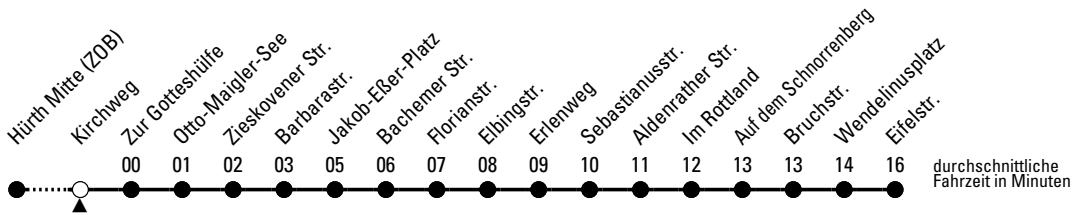

711

Richtung Berrenrath

über Gleuel

Abfahrtshaltestelle: Kirchweg

Gültig ab 21.12.2020

ohne Gewähr

🕒	montags - freitags	samstags	sonn- und feiertags	🕒
4	30 [⌚]	--	--	4
5	00 [⌚] 35	30 [⌚] 35	--	5
6	05 35	05 35	30 [⌚]	6
7	05 35	05 35	30 [⌚]	7
8	05 35	05 35	30 [⌚]	8
9	05 35	05 35	30 [⌚]	9
10	05 35	05 35	30 [⌚]	10
11	05 35	05 35	30 [⌚]	11
12	05 35	05 35	30 [⌚]	12
13	05 35	05 35	30 [⌚]	13
14	05 35	05 35	30 [⌚]	14
15	05 35	05 35	30 [⌚]	15
16	05 35	05 35	30 [⌚]	16
17	05 35	05 35	30 [⌚]	17
18	05 35	05 35	00 [⌚] 30 [⌚]	18
19	05 35	00 [⌚] 05 30 [⌚]	00 [⌚] 30 [⌚]	19
20	03 33	00 [⌚] 25 [⌚] 55 [⌚]	00 [⌚] 25 [⌚] 55 [⌚]	20
21	03 33	25 [⌚] 55 [⌚]	25 [⌚] 55 [⌚]	21
22	03 25 [⌚] 33 55 [⌚]	25 [⌚] 55 [⌚]	25 [⌚] 55 [⌚]	22
23	25 [⌚] 55 [⌚]	25 [⌚] 55 [⌚]	25 [⌚] 55 [⌚]	23
0	25 [⌚] 55 [⌚]	25 [⌚] 55 [⌚]	25 [⌚] 55 [⌚]	0
1	--	55 [⌚]	--	1

⌚ = Fahrten mit Anruf-Sammeltaxi (AST).
 Anmeldung spätestens 30 Minuten vor der Abfahrtszeit. Es gilt der AST-Sondertarif des VRS. Der Fahrausweisverkauf (AST) erfolgt im Fahrzeug. Informationen und Anmeldung (AST) unter 0 22 33 / 197 31.