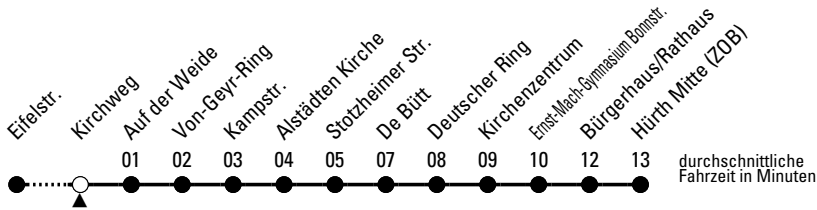

Richtung Hürth Mitte (ZOB)

AbfahrtsHaltestelle: Kirchweg

Gültig ab 09.12.2018

🕒	montags - freitags		samstags		sonn- und feiertags		🕒
4	30 ^c		--		--		4
5	00 ^c 35		30 ^c		--		5
6	05 35 55		00 30		30 ^c		6
7	15 17 ^{SH} 20 ^{SH} 20 ^{SV} 23 ^S 28 ^{SV} 35 55		00 30		30 ^c		7
8	15 35 55		00 30		30 ^c		8
9	15 35 55		00 30		30 ^c		9
10	15 35 55		00 30		30 ^c		10
11	15 35 55		00 30		30 ^c		11
12	15 35 55		00 30		30 ^c		12
13	15 35 55		00 30		30 ^c		13
14	15 35 55		00 30		30 ^c		14
15	15 35 55		00 30		30 ^c		15
16	15 35 55		00 30		30 ^c		16
17	15 35 55		00 30		30 ^c		17
18	15 35 55		00 30		00 ^c 30 ^c		18
19	15 35 55		00 ^c 30 ^c		00 ^c 30 ^c		19
20	30		00 ^c 25 ^c 55 ^c		00 ^c 25 ^c 55 ^c		20
21	00 30		25 ^c 55 ^c		25 ^c 55 ^c		21
22	00 25 ^c 55 ^c		25 ^c 55 ^c		25 ^c 55 ^c		22
23	25 ^c 55 ^c		25 ^c 55 ^c		25 ^c 55 ^c		23
0	25 ^c 55 ^c		25 ^c 55 ^c		25 ^c 55 ^c		0
1	--		55 ^c		--		1

Bitte beachten Sie, dass die mit "S" gekennzeichneten Fahrten zusätzlich eingesetzte Fahrzeuge während der Schulzeit darstellen. Im Laufe der Gültigkeit des Fahrplans kann es zu Änderungen kommen.

- 🕒 = Fahrten mit Anruf-Sammeltaxi (AST). Anmeldung spätestens 30 Minuten vor der Abfahrtszeit. Es gilt der AST-Sondertarif des VRS. Der Fahrausweisverkauf (AST) erfolgt im Fahrzeug. Informationen und Anmeldung (AST) unter 0 22 33 / 197 31.
- H = ab Hürth Mitte (ZOB) weiter bis Hauptschule Kendenich
- S = montags bis freitags an Schultagen
- V = ab Hürth Mitte (ZOB) weiter bis Stadion