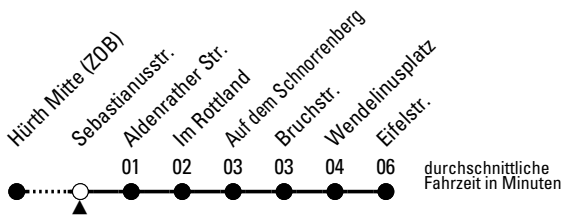

# Richtung Berrenrath

AbfahrtsHaltestelle: Sebastianusstr.

Gültig ab 21.12.2020

ohne Gewähr

	montags - freitags	samstags	sonn- und feiertags	
4	30 <sup>⌚</sup>	--	--	4
5	00 <sup>⌚</sup> 45	30 <sup>⌚</sup> 45	--	5
6	15 45	15 45	30 <sup>⌚</sup>	6
7	15 45	15 45	30 <sup>⌚</sup>	7
8	15 45	15 45	30 <sup>⌚</sup>	8
9	15 45	15 45	30 <sup>⌚</sup>	9
10	15 45	15 45	30 <sup>⌚</sup>	10
11	15 45	15 45	30 <sup>⌚</sup>	11
12	15 45	15 45	30 <sup>⌚</sup>	12
13	15 45	15 45	30 <sup>⌚</sup>	13
14	15 45	15 45	30 <sup>⌚</sup>	14
15	15 45	15 45	30 <sup>⌚</sup>	15
16	15 45	15 45	30 <sup>⌚</sup>	16
17	15 45	15 45	30 <sup>⌚</sup>	17
18	15 45	15 45	00 <sup>⌚</sup> 30 <sup>⌚</sup>	18
19	15 45	00 <sup>⌚</sup> 15 30 <sup>⌚</sup>	00 <sup>⌚</sup> 30 <sup>⌚</sup>	19
20	13 43	00 <sup>⌚</sup> 25 <sup>⌚</sup> 55 <sup>⌚</sup>	00 <sup>⌚</sup> 25 <sup>⌚</sup> 55 <sup>⌚</sup>	20
21	13 43	25 <sup>⌚</sup> 55 <sup>⌚</sup>	25 <sup>⌚</sup> 55 <sup>⌚</sup>	21
22	13 25 <sup>⌚</sup> 43 55 <sup>⌚</sup>	25 <sup>⌚</sup> 55 <sup>⌚</sup>	25 <sup>⌚</sup> 55 <sup>⌚</sup>	22
23	25 <sup>⌚</sup> 55 <sup>⌚</sup>	25 <sup>⌚</sup> 55 <sup>⌚</sup>	25 <sup>⌚</sup> 55 <sup>⌚</sup>	23
0	25 <sup>⌚</sup> 55 <sup>⌚</sup>	25 <sup>⌚</sup> 55 <sup>⌚</sup>	25 <sup>⌚</sup> 55 <sup>⌚</sup>	0
1	--	55 <sup>⌚</sup>	--	1