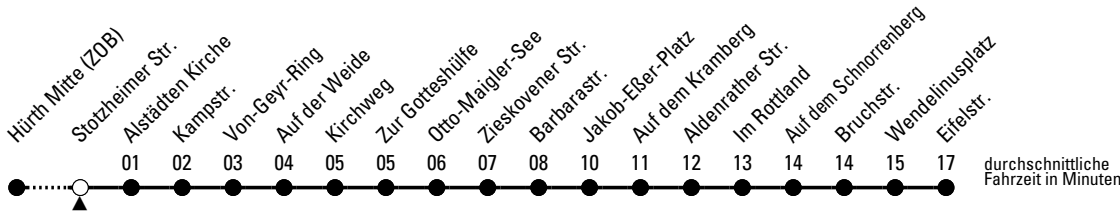

# Richtung Berrenrath

über Gleuel

AbfahrtsHaltestelle: Stotzheimer Str.

Gültig ab 09.12.2018

🕒	montags - freitags		samstags		sonn- und feiertags		🕒
4	30 <sup>c</sup>		--		--		4
5	00 <sup>c</sup> 35		30 30 <sup>c</sup>		--		5
6	05 25 45		00 30		30 <sup>c</sup>		6
7	05 25 45		00 30		30 <sup>c</sup>		7
8	05 25 45		00 30		30 <sup>c</sup>		8
9	05 25 45		00 30		30 <sup>c</sup>		9
10	05 25 45		00 30		30 <sup>c</sup>		10
11	05 25 45		00 30		30 <sup>c</sup>		11
12	05 25 45		00 30		30 <sup>c</sup>		12
13	04 <sup>DW</sup> 05 25 33 <sup>D</sup> 36 <sup>D</sup> 38 <sup>D</sup> 45 47 <sup>DW</sup>		00 30		30 <sup>c</sup>		13
14	05 25 45		00 30		30 <sup>c</sup>		14
15	05 25 28 <sup>M</sup> 37 <sup>MW</sup> 38 <sup>M</sup> 45 54 <sup>S</sup>		00 30		30 <sup>c</sup>		15
16	05 07 <sup>M</sup> 19 <sup>MW</sup> 25 45		00 30		30 <sup>c</sup>		16
17	05 25 45		00 30		30 <sup>c</sup>		17
18	05 25 45		00 30		00 <sup>c</sup> 30 <sup>c</sup>		18
19	05 25 45		00 00 <sup>c</sup> 30 <sup>c</sup>		00 <sup>c</sup> 30 <sup>c</sup>		19
20	00 30		00 <sup>c</sup> 25 <sup>c</sup> 55 <sup>c</sup>		00 <sup>c</sup> 25 <sup>c</sup> 55 <sup>c</sup>		20
21	00 30		25 <sup>c</sup> 55 <sup>c</sup>		25 <sup>c</sup> 55 <sup>c</sup>		21
22	00 25 <sup>c</sup> 30 55 <sup>c</sup>		25 <sup>c</sup> 55 <sup>c</sup>		25 <sup>c</sup> 55 <sup>c</sup>		22
23	25 <sup>c</sup> 55 <sup>c</sup>		25 <sup>c</sup> 55 <sup>c</sup>		25 <sup>c</sup> 55 <sup>c</sup>		23
0	25 <sup>c</sup> 55 <sup>c</sup>		25 <sup>c</sup> 55 <sup>c</sup>		25 <sup>c</sup> 55 <sup>c</sup>		0
1	--		55 <sup>c</sup>		--		1

Bitte beachten Sie, dass die mit "D", "M" und "S" gekennzeichneten Fahrten zusätzlich eingesetzte Fahrzeuge während der Schulzeit darstellen. Im Laufe der Gültigkeit des Fahrplans kann es zu Änderungen kommen.