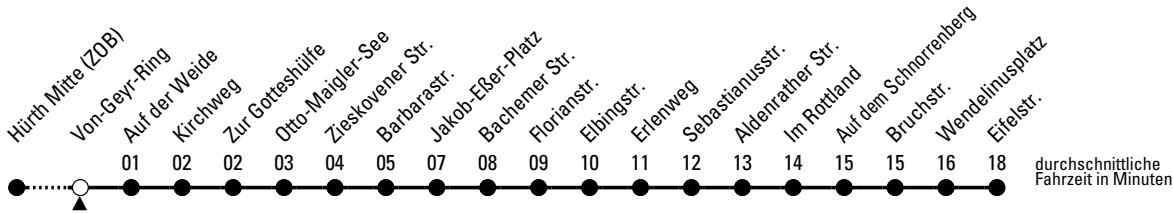

Richtung Berrenrath

über Gleuel

AbfahrtsHaltestelle: Von-Geyr-Ring

Gültig ab 21.12.2020

	montags - freitags		samstags	sonn- und feiertags	
4	30 ^c		--	--	4
5	00 ^c 33		30 ^c 33	--	5
6	03 33		03 33	30 ^c	6
7	03 33		03 33	30 ^c	7
8	03 33		03 33	30 ^c	8
9	03 33		03 33	30 ^c	9
10	03 33		03 33	30 ^c	10
11	03 33		03 33	30 ^c	11
12	03 33		03 33	30 ^c	12
13	03 33		03 33	30 ^c	13
14	03 33		03 33	30 ^c	14
15	03 33		03 33	30 ^c	15
16	03 33		03 33	30 ^c	16
17	03 33		03 33	30 ^c	17
18	03 33		03 33	00 ^c 30 ^c	18
19	03 33		00 ^c 03 30 ^c	00 ^c 30 ^c	19
20	01 31		00 ^c 25 ^c 55 ^c	00 ^c 25 ^c 55 ^c	20
21	01 31		25 ^c 55 ^c	25 ^c 55 ^c	21
22	01 25 ^c 31 55 ^c		25 ^c 55 ^c	25 ^c 55 ^c	22
23	25 ^c 55 ^c		25 ^c 55 ^c	25 ^c 55 ^c	23
0	25 ^c 55 ^c		25 ^c 55 ^c	25 ^c 55 ^c	0
1	--		55 ^c	--	1

^c = Fahrten mit Anruf-Sammeltaxi (AST).
 Anmeldung spätestens 30 Minuten vor der Abfahrtszeit. Es gilt der AST-Sondertarif des VRS. Der Fahrausweisverkauf (AST) erfolgt im Fahrzeug. Informationen und Anmeldung (AST) unter 0 22 33 / 197 31.