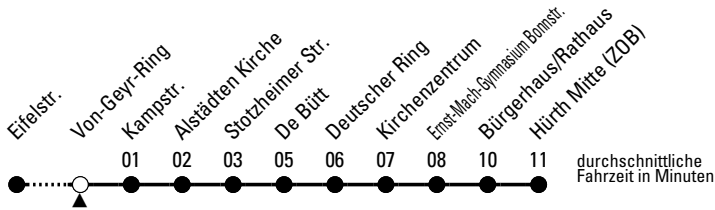

711

Richtung Hürth Mitte (ZOB)

AbfahrtsHaltestelle: Von-Geyr-Ring

Gültig ab 09.12.2018

🕒	montags - freitags		samstags		sonn- und feiertags		🕒
4	30 ^c		--		--		4
5	00 ^c 37		30 ^c		--		5
6	07 37 57		02 32		30 ^c		6
7	17 19 ^{SH} 22 ^{SH} 22 ^{SV} 25 ^S 30 ^{SV} 37 57		02 32		30 ^c		7
8	17 37 57		02 32		30 ^c		8
9	17 37 57		02 32		30 ^c		9
10	17 37 57		02 32		30 ^c		10
11	17 37 57		02 32		30 ^c		11
12	17 37 57		02 32		30 ^c		12
13	17 37 57		02 32		30 ^c		13
14	17 37 57		02 32		30 ^c		14
15	17 37 57		02 32		30 ^c		15
16	17 37 57		02 32		30 ^c		16
17	17 37 57		02 32		30 ^c		17
18	17 37 57		02 32		00 ^c 30 ^c		18
19	17 37 57		00 ^c 30 ^c		00 ^c 30 ^c		19
20	32		00 ^c 25 ^c 55 ^c		00 ^c 25 ^c 55 ^c		20
21	02 32		25 ^c 55 ^c		25 ^c 55 ^c		21
22	02 25 ^c 55 ^c		25 ^c 55 ^c		25 ^c 55 ^c		22
23	25 ^c 55 ^c		25 ^c 55 ^c		25 ^c 55 ^c		23
0	25 ^c 55 ^c		25 ^c 55 ^c		25 ^c 55 ^c		0
1	--		55 ^c		--		1