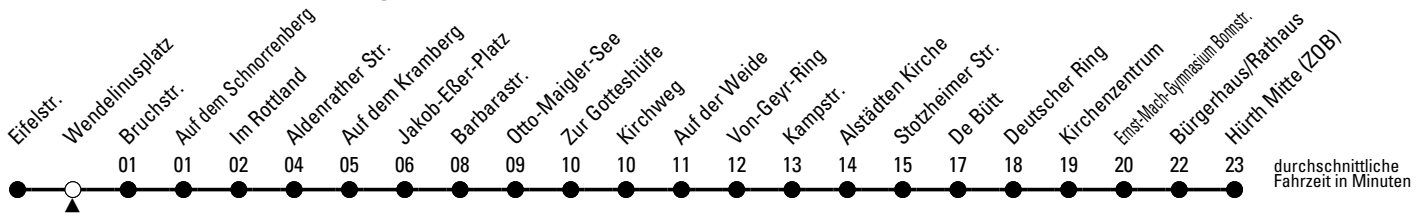

711

Richtung Hürth Mitte (ZOB)

über Gleuel - Alstädten-Burbach

AbfahrtsHaltestelle: Wendelinusplatz

Gültig ab 09.12.2018

🕒	montags - freitags			samstags		sonn- und feiertags		🕒
4	30 ^c			--		--		4
5	00 ^c	25	55	30 ^c	50	--		5
6	25	45		20	50	30 ^c		6
7	05	07 ^{SH}	09 ^{SV}	10 ^{SH}	12 ^{SF}	17 ^{SV}	25 45	7
8	05	25	45	20	50	30 ^c		8
9	05	25	45	20	50	30 ^c		9
10	05	25	45	20	50	30 ^c		10
11	05	25	45	20	50	30 ^c		11
12	05	25	45	20	50	30 ^c		12
13	05	25	45	20	50	30 ^c		13
14	05	25	45	20	50	30 ^c		14
15	05	25	45	20	50	30 ^c		15
16	05	25	45	20	50	30 ^c		16
17	05	25	45	20	50	30 ^c		17
18	05	25	45	20		00 ^c 30 ^c		18
19	05	25	45	00 ^c 30 ^c		00 ^c 30 ^c		19
20	20	50		00 ^c 25 ^c 55 ^c		00 ^c 25 ^c 55 ^c		20
21	20	50		25 ^c 55 ^c		25 ^c 55 ^c		21
22	25 ^c 55 ^c			25 ^c 55 ^c		25 ^c 55 ^c		22
23	25 ^c 55 ^c			25 ^c 55 ^c		25 ^c 55 ^c		23
0	25 ^c 55 ^c			25 ^c 55 ^c		25 ^c 55 ^c		0
1	--			55 ^c		--		1

Bitte beachten Sie, dass die mit "S" gekennzeichneten Fahrten zusätzlich eingesetzte Fahrzeuge während der Schulzeit darstellen. Im Laufe der Gültigkeit des Fahrplans kann es zu Änderungen kommen.

- 🕒 = Fahrten mit Anruf-Sammeltaxi (AST). Anmeldung spätestens 30 Minuten vor der Abfahrtszeit. Es gilt der AST-Sondertarif des VRS. Der Fahrausweisverkauf (AST) erfolgt im Fahrzeug. Informationen und Anmeldung (AST) unter 0 22 33 / 197 31.
- F = über Auf dem Kramberg, Ernst-Reuter-Str. bis zur Friedrich-Ebert-Schule
- H = ab Hürth Mitte (ZOB) weiter bis Hauptschule Kendenich
- S = montags bis freitags an Schultagen
- V = ab Hürth Mitte (ZOB) weiter bis Stadion

Abfahrten auf Ihr Handy:
QR-Code abfotografieren
Die Schlaue Nummer 0 180 6 50 40 30
(Festnetz 20ct/Anruf, Mobil max. 60ct/Anruf)

Stadtwerke Hürth
Friedrich-Ebert-Straße 40 - 50354 Hürth
info@stadtwerke-huerth.de - www.svh-direkt.de