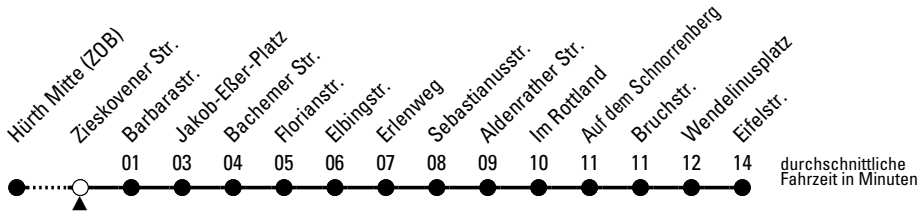

711

Richtung Berrenrath

AbfahrtsHaltestelle: Zieskovener Str.

Gültig ab 21.12.2020

🕒	montags - freitags		samstags		sonn- und feiertags		🕒
4	30 [⌚]		--		--		4
5	00 [⌚] 37		30 [⌚] 37		--		5
6	07 37		07 37		30 [⌚]		6
7	07 37		07 37		30 [⌚]		7
8	07 37		07 37		30 [⌚]		8
9	07 37		07 37		30 [⌚]		9
10	07 37		07 37		30 [⌚]		10
11	07 37		07 37		30 [⌚]		11
12	07 37		07 37		30 [⌚]		12
13	07 37		07 37		30 [⌚]		13
14	07 37		07 37		30 [⌚]		14
15	07 37		07 37		30 [⌚]		15
16	07 37		07 37		30 [⌚]		16
17	07 37		07 37		30 [⌚]		17
18	07 37		07 37		00 [⌚] 30 [⌚]		18
19	07 37		00 [⌚] 07 30 [⌚]		00 [⌚] 30 [⌚]		19
20	05 35		00 [⌚] 25 [⌚] 55 [⌚]		00 [⌚] 25 [⌚] 55 [⌚]		20
21	05 35		25 [⌚] 55 [⌚]		25 [⌚] 55 [⌚]		21
22	05 25 [⌚] 35 55 [⌚]		25 [⌚] 55 [⌚]		25 [⌚] 55 [⌚]		22
23	25 [⌚] 55 [⌚]		25 [⌚] 55 [⌚]		25 [⌚] 55 [⌚]		23
0	25 [⌚] 55 [⌚]		25 [⌚] 55 [⌚]		25 [⌚] 55 [⌚]		0
1	--		55 [⌚]		--		1

⌚ = Fahrten mit Anruf-Sammeltaxi (AST).
 Anmeldung spätestens 30 Minuten vor der Abfahrtszeit. Es gilt der AST-Sondertarif des VRS. Der Fahrausweisverkauf (AST) erfolgt im Fahrzeug. Informationen und Anmeldung (AST) unter 0 22 33 / 197 31.