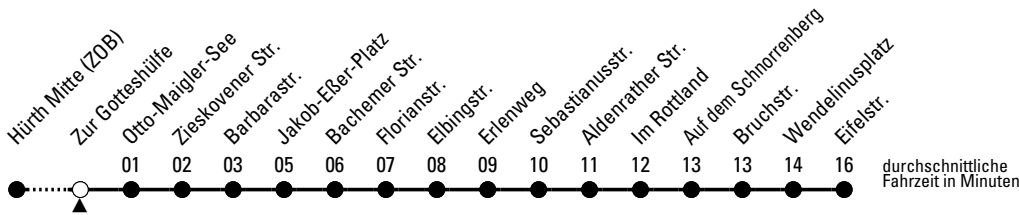

711

Richtung Berrenrath

AbfahrtsHaltestelle: Zur Gotteshilfe

Gültig ab 21.12.2020

ohne Gewähr

🕒	montags - freitags	samstags	sonn- und feiertags	🕒
4	30 [⌚]	--	--	4
5	00 [⌚] 35	30 [⌚] 35	--	5
6	05 35	05 35	30 [⌚]	6
7	05 35	05 35	30 [⌚]	7
8	05 35	05 35	30 [⌚]	8
9	05 35	05 35	30 [⌚]	9
10	05 35	05 35	30 [⌚]	10
11	05 35	05 35	30 [⌚]	11
12	05 35	05 35	30 [⌚]	12
13	05 35	05 35	30 [⌚]	13
14	05 35	05 35	30 [⌚]	14
15	05 35	05 35	30 [⌚]	15
16	05 35	05 35	30 [⌚]	16
17	05 35	05 35	30 [⌚]	17
18	05 35	05 35	00 [⌚] 30 [⌚]	18
19	05 35	00 [⌚] 05 30 [⌚]	00 [⌚] 30 [⌚]	19
20	03 33	00 [⌚] 25 [⌚] 55 [⌚]	00 [⌚] 25 [⌚] 55 [⌚]	20
21	03 33	25 [⌚] 55 [⌚]	25 [⌚] 55 [⌚]	21
22	03 25 [⌚] 33 55 [⌚]	25 [⌚] 55 [⌚]	25 [⌚] 55 [⌚]	22
23	25 [⌚] 55 [⌚]	25 [⌚] 55 [⌚]	25 [⌚] 55 [⌚]	23
0	25 [⌚] 55 [⌚]	25 [⌚] 55 [⌚]	25 [⌚] 55 [⌚]	0
1	--	55 [⌚]	--	1

⌚ = Fahrten mit Anruf-Sammeltaxi (AST).
 Anmeldung spätestens 30 Minuten vor der Abfahrtszeit. Es gilt der AST-Sondertarif des VRS. Der Fahrausweisverkauf (AST) erfolgt im Fahrzeug. Informationen und Anmeldung (AST) unter 0 22 33 / 197 31.