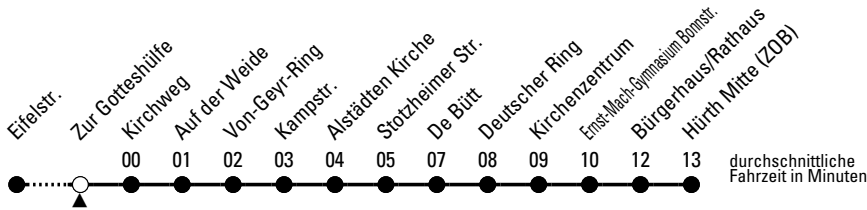

711

Richtung Hürth Mitte (ZOB)

AbfahrtsHaltestelle: Zur Gotteshilfe

Gültig ab 09.12.2018

🕒	montags - freitags		samstags		sonn- und feiertags		🕒
4	30 ^c		--		--		4
5	00 ^c 35		30 ^c		--		5
6	05 35 55		00 30		30 ^c		6
7	15 17 ^{SH} 20 ^{SH} 20 ^{SV} 23 ^S 28 ^{SV} 35 55		00 30		30 ^c		7
8	15 35 55		00 30		30 ^c		8
9	15 35 55		00 30		30 ^c		9
10	15 35 55		00 30		30 ^c		10
11	15 35 55		00 30		30 ^c		11
12	15 35 55		00 30		30 ^c		12
13	15 35 55		00 30		30 ^c		13
14	15 35 55		00 30		30 ^c		14
15	15 35 55		00 30		30 ^c		15
16	15 35 55		00 30		30 ^c		16
17	15 35 55		00 30		30 ^c		17
18	15 35 55		00 30		00 ^c 30 ^c		18
19	15 35 55		00 ^c 30 ^c		00 ^c 30 ^c		19
20	30		00 ^c 25 ^c 55 ^c		00 ^c 25 ^c 55 ^c		20
21	00 30		25 ^c 55 ^c		25 ^c 55 ^c		21
22	00 25 ^c 55 ^c		25 ^c 55 ^c		25 ^c 55 ^c		22
23	25 ^c 55 ^c		25 ^c 55 ^c		25 ^c 55 ^c		23
0	25 ^c 55 ^c		25 ^c 55 ^c		25 ^c 55 ^c		0
1	--		55 ^c		--		1

Bitte beachten Sie, dass die mit "S" gekennzeichneten Fahrten zusätzlich eingesetzte Fahrzeuge während der Schulzeit darstellen. Im Laufe der Gültigkeit des Fahrplans kann es zu Änderungen kommen.

- 🕒 = Fahrten mit Anruf-Sammeltaxi (AST). Anmeldung spätestens 30 Minuten vor der Abfahrtszeit. Es gilt der AST-Sondertarif des VRS. Der Fahrausweisverkauf (AST) erfolgt im Fahrzeug. Informationen und Anmeldung (AST) unter 0 22 33 / 197 31.
- H = ab Hürth Mitte (ZOB) weiter bis Hauptschule Kendenich
- S = montags bis freitags an Schultagen
- V = ab Hürth Mitte (ZOB) weiter bis Stadion