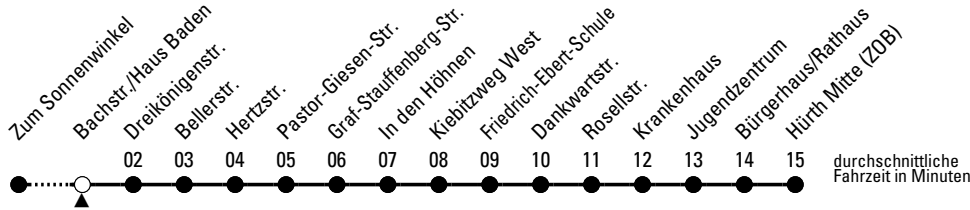

712

Richtung Hürth Mitte (ZOB)

über Hermülheim

AbfahrtsHaltestelle: Bachstr./Haus Baden

Gültig ab 21.12.2020

durchschnittliche Fahrzeit in Minuten

ohne Gewähr

🕒	montags - freitags	samstags	sonn- und feiertags	🕒
4	30 [⌚]	--	--	4
5	00 [⌚] 16 55	16 30 [⌚] 55	--	5
6	25 55	25 55	30 [⌚]	6
7	25 55	25 55	30 [⌚]	7
8	25 55	25 55	30 [⌚]	8
9	25 55	25 55	30 [⌚]	9
10	25 55	25 55	30 [⌚]	10
11	25 55	25 55	30 [⌚]	11
12	25 55	25 55	30 [⌚]	12
13	25 55	25 55	30 [⌚]	13
14	25 55	25 55	30 [⌚]	14
15	25 55	25 55	30 [⌚]	15
16	25 55	25 55	30 [⌚]	16
17	25 55	25 55	30 [⌚]	17
18	25 55	25	00 [⌚] 30 [⌚]	18
19	25 55	00 [⌚] 30 [⌚]	00 [⌚] 30 [⌚]	19
20	25 55	00 [⌚] 25 [⌚] 55 [⌚]	00 [⌚] 25 [⌚] 55 [⌚]	20
21	25 55	25 [⌚] 55 [⌚]	25 [⌚] 55 [⌚]	21
22	25 25 [⌚] 55 [⌚]	25 [⌚] 55 [⌚]	25 [⌚] 55 [⌚]	22
23	25 [⌚] 55 [⌚]	25 [⌚] 55 [⌚]	25 [⌚] 55 [⌚]	23
0	25 [⌚] 55 [⌚]	25 [⌚] 55 [⌚]	25 [⌚] 55 [⌚]	0
1	--	55 [⌚]	--	1

⌚ = Fahrten mit Anruf-Sammeltaxi (AST).
Anmeldung spätestens 30 Minuten vor der Abfahrtszeit. Es gilt der AST-Sondertarif des VRS. Der Fahrausweisverkauf (AST) erfolgt im Fahrzeug. Informationen und Anmeldung (AST) unter 0 22 33 / 197 31.