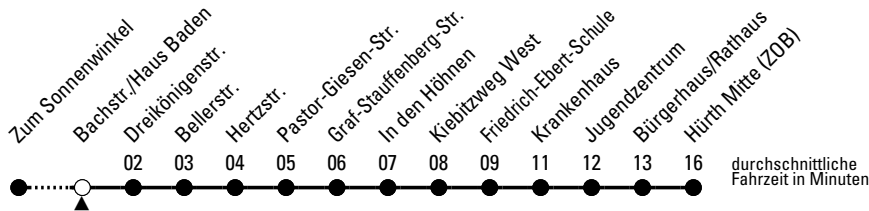

## Richtung **Hürth Mitte (ZOB)**

über Hermülheim

AbfahrtsHaltestelle: **Bachstr./Haus Baden**

Gültig ab 09.12.2018

ohne Gewähr

🕒	montags - freitags	samstags	sonn- und feiertags	🕒
4	30 <sup>c</sup>	--	--	4
5	00 <sup>c</sup> 34	21 30 <sup>c</sup> 58	--	5
6	01 31 54	28 58	30 <sup>c</sup>	6
7	14 34 39 <sup>S#</sup> 54	28 58	30 <sup>c</sup>	7
8	14 34 54	28 58	30 <sup>c</sup>	8
9	14 34 54	28 58	30 <sup>c</sup>	9
10	14 34 54	28 58	30 <sup>c</sup>	10
11	14 34 54	28 58	30 <sup>c</sup>	11
12	14 34 54	28 58	30 <sup>c</sup>	12
13	14 34 54	28 58	30 <sup>c</sup>	13
14	14 34 54	28 58	30 <sup>c</sup>	14
15	14 34 54	28 58	30 <sup>c</sup>	15
16	14 34 54	28 58	30 <sup>c</sup>	16
17	14 34 54	28 58	30 <sup>c</sup>	17
18	14 34 54	28	00 <sup>c</sup> 30 <sup>c</sup>	18
19	14 34 54	00 <sup>c</sup> 30 <sup>c</sup>	00 <sup>c</sup> 30 <sup>c</sup>	19
20	42	00 <sup>c</sup> 25 <sup>c</sup> 55 <sup>c</sup>	00 <sup>c</sup> 25 <sup>c</sup> 55 <sup>c</sup>	20
21	12 42	25 <sup>c</sup> 55 <sup>c</sup>	25 <sup>c</sup> 55 <sup>c</sup>	21
22	12 25 <sup>c</sup> 55 <sup>c</sup>	25 <sup>c</sup> 55 <sup>c</sup>	25 <sup>c</sup> 55 <sup>c</sup>	22
23	25 <sup>c</sup> 55 <sup>c</sup>	25 <sup>c</sup> 55 <sup>c</sup>	25 <sup>c</sup> 55 <sup>c</sup>	23
0	25 <sup>c</sup> 55 <sup>c</sup>	25 <sup>c</sup> 55 <sup>c</sup>	25 <sup>c</sup> 55 <sup>c</sup>	0
1	--	55 <sup>c</sup>	--	1