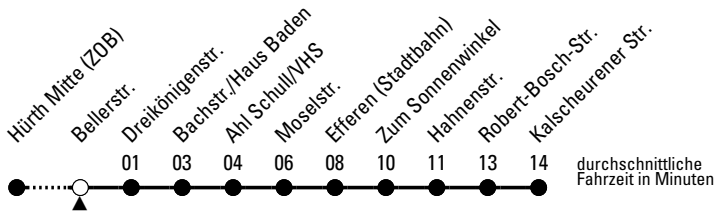

712

Richtung Efferen

AbfahrtsHaltestelle: Bellerstr.

Gültig ab 09.12.2018

ohne Gewähr

🕒	montags - freitags	samstags	sonn- und feiertags	🕒
4	30 [⌚]	--	--	4
5	00 [⌚] 40	30 [⌚] 37	--	5
6	10 33 53	07 37	30 [⌚]	6
7	13 33 53	07 37	30 [⌚]	7
8	13 33 53	07 37	30 [⌚]	8
9	13 33 53	07 37	30 [⌚]	9
10	13 33 53	07 37	30 [⌚]	10
11	13 33 53	07 37	30 [⌚]	11
12	13 33 53	07 37	30 [⌚]	12
13	13 33 53	07 37	30 [⌚]	13
14	13 33 53	07 37	30 [⌚]	14
15	13 33 53	07 37	30 [⌚]	15
16	13 33 53	07 37	30 [⌚]	16
17	13 33 53	07 37	30 [⌚]	17
18	13 33 53	07 37	00 [⌚] 30 [⌚]	18
19	13 33	00 [⌚] 07 30 [⌚]	00 [⌚] 30 [⌚]	19
20	10 40	00 [⌚] 25 [⌚] 55 [⌚]	00 [⌚] 25 [⌚] 55 [⌚]	20
21	10 40	25 [⌚] 55 [⌚]	25 [⌚] 55 [⌚]	21
22	10 25 [⌚] 40 55 [⌚]	25 [⌚] 55 [⌚]	25 [⌚] 55 [⌚]	22
23	25 [⌚] 55 [⌚]	25 [⌚] 55 [⌚]	25 [⌚] 55 [⌚]	23
0	25 [⌚] 55 [⌚]	25 [⌚] 55 [⌚]	25 [⌚] 55 [⌚]	0
1	--	55 [⌚]	--	1

⌚ = Fahrten mit Anruf-Sammeltaxi (AST).
 Anmeldung spätestens 30 Minuten vor der Abfahrtszeit. Es gilt der AST-Sondertarif des VRS. Der Fahrausweisverkauf (AST) erfolgt im Fahrzeug. Informationen und Anmeldung (AST) unter 0 22 33 / 197 31.