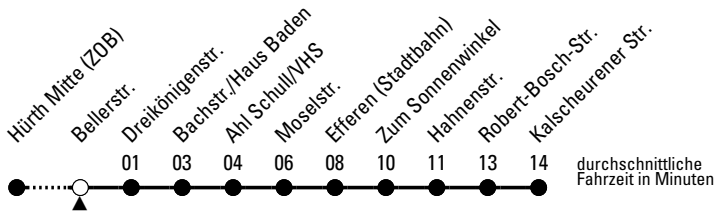

712

Richtung Efferen

AbfahrtsHaltestelle: Bellerstr.

Gültig ab 21.12.2020

ohne Gewähr

🕒	montags - freitags	samstags	sonn- und feiertags	🕒
4	30 [⌚]	--	--	4
5	00 [⌚] 34	30 [⌚] 36	--	5
6	04 34	06 36	30 [⌚]	6
7	04 34	06 36	30 [⌚]	7
8	04 34	06 34	30 [⌚]	8
9	04 34	04 34	30 [⌚]	9
10	04 34	04 34	30 [⌚]	10
11	04 34	04 34	30 [⌚]	11
12	04 34	04 34	30 [⌚]	12
13	04 34	04 34	30 [⌚]	13
14	04 34	04 34	30 [⌚]	14
15	04 34	04 34	30 [⌚]	15
16	04 34	04 34	30 [⌚]	16
17	04 34	04 34	30 [⌚]	17
18	04 34	04 34	00 [⌚] 30 [⌚]	18
19	04 34	00 [⌚] 04 30 [⌚]	00 [⌚] 30 [⌚]	19
20	04 34	00 [⌚] 25 [⌚] 55 [⌚]	00 [⌚] 25 [⌚] 55 [⌚]	20
21	04 34	25 [⌚] 55 [⌚]	25 [⌚] 55 [⌚]	21
22	04 25 [⌚] 34 55 [⌚]	25 [⌚] 55 [⌚]	25 [⌚] 55 [⌚]	22
23	25 [⌚] 55 [⌚]	25 [⌚] 55 [⌚]	25 [⌚] 55 [⌚]	23
0	25 [⌚] 55 [⌚]	25 [⌚] 55 [⌚]	25 [⌚] 55 [⌚]	0
1	--	55 [⌚]	--	1

⌚ = Fahrten mit Anruf-Sammeltaxi (AST).
 Anmeldung spätestens 30 Minuten vor der Abfahrtszeit. Es gilt der AST-Sondertarif des VRS. Der Fahrausweisverkauf (AST) erfolgt im Fahrzeug. Informationen und Anmeldung (AST) unter 0 22 33 / 197 31.