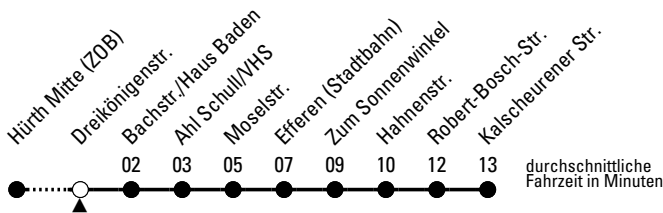

712

Richtung Efferen

AbfahrtsHaltestelle: Dreikönigenstr.

Gültig ab 21.12.2020

ohne Gewähr

	montags - freitags	samstags	sonn- und feiertags	
4	30 ^c	--	--	4
5	00 ^c 35	30 ^c 37	--	5
6	05 35	07 37	30 ^c	6
7	05 35	07 37	30 ^c	7
8	05 35	07 35	30 ^c	8
9	05 35	05 35	30 ^c	9
10	05 35	05 35	30 ^c	10
11	05 35	05 35	30 ^c	11
12	05 35	05 35	30 ^c	12
13	05 35	05 35	30 ^c	13
14	05 35	05 35	30 ^c	14
15	05 35	05 35	30 ^c	15
16	05 35	05 35	30 ^c	16
17	05 35	05 35	30 ^c	17
18	05 35	05 35	00 ^c 30 ^c	18
19	05 35	00 ^c 05 30 ^c	00 ^c 30 ^c	19
20	05 35	00 ^c 25 ^c 55 ^c	00 ^c 25 ^c 55 ^c	20
21	05 35	25 ^c 55 ^c	25 ^c 55 ^c	21
22	05 25 ^c 35 55 ^c	25 ^c 55 ^c	25 ^c 55 ^c	22
23	25 ^c 55 ^c	25 ^c 55 ^c	25 ^c 55 ^c	23
0	25 ^c 55 ^c	25 ^c 55 ^c	25 ^c 55 ^c	0
1	--	55 ^c	--	1

^c = Fahrten mit Anruf-Sammeltaxi (AST).
Anmeldung spätestens 30 Minuten vor der Abfahrtszeit. Es gilt der AST-Sondertarif des VRS. Der Fahrausweisverkauf (AST) erfolgt im Fahrzeug. Informationen und Anmeldung (AST) unter 0 22 33 / 197 31.