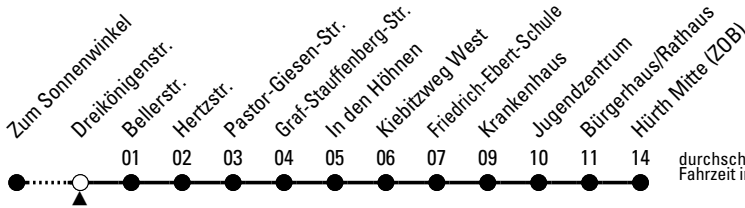

712

Richtung **Hürth Mitte (ZOB)**

über Hermülheim

AbfahrtsHaltestelle: Dreikönigenstr.

Gültig ab 09.12.2018

🕒	montags - freitags			samstags			sonn- und feiertags			🕒
4	30 ^c			--			--			4
5	00 ^c 36			23 30 ^c			--			5
6	03 33 56			00 30			30 ^c			6
7	16 36 41 ^{S#} 56			00 30			30 ^c			7
8	16 36 56			00 30			30 ^c			8
9	16 36 56			00 30			30 ^c			9
10	16 36 56			00 30			30 ^c			10
11	16 36 56			00 30			30 ^c			11
12	16 36 56			00 30			30 ^c			12
13	16 36 56			00 30			30 ^c			13
14	16 36 56			00 30			30 ^c			14
15	16 36 56			00 30			30 ^c			15
16	16 36 56			00 30			30 ^c			16
17	16 36 56			00 30			30 ^c			17
18	16 36 56			00 30			00 ^c 30 ^c			18
19	16 36 56			00 ^c 30 ^c			00 ^c 30 ^c			19
20	44			00 ^c 25 ^c 55 ^c			00 ^c 25 ^c 55 ^c			20
21	14 44			25 ^c 55 ^c			25 ^c 55 ^c			21
22	14 25 ^c 55 ^c			25 ^c 55 ^c			25 ^c 55 ^c			22
23	25 ^c 55 ^c			25 ^c 55 ^c			25 ^c 55 ^c			23
0	25 ^c 55 ^c			25 ^c 55 ^c			25 ^c 55 ^c			0
1	--			55 ^c			--			1

ohne Gewähr

Bitte beachten Sie, dass die mit "S" gekennzeichneten Fahrten zusätzlich eingesetzte Fahrzeuge während der Schulzeit darstellen. Im Laufe der Gültigkeit des Fahrplans kann es zu Änderungen kommen.