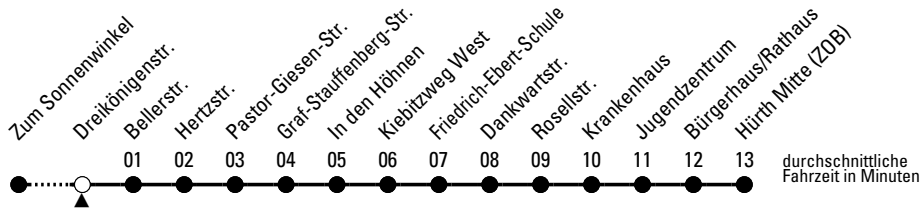

712

Richtung **Hürth Mitte (ZOB)**

über Hermülheim

AbfahrtsHaltestelle: Dreikönigenstr.

Gültig ab 21.12.2020

ohne Gewähr

	montags - freitags	samstags	sonn- und feiertags	
4	30 [⌚]	--	--	4
5	00 [⌚] 18 57	18 30 [⌚] 57	--	5
6	27 57	27 57	30 [⌚]	6
7	27 57	27 57	30 [⌚]	7
8	27 57	27 57	30 [⌚]	8
9	27 57	27 57	30 [⌚]	9
10	27 57	27 57	30 [⌚]	10
11	27 57	27 57	30 [⌚]	11
12	27 57	27 57	30 [⌚]	12
13	27 57	27 57	30 [⌚]	13
14	27 57	27 57	30 [⌚]	14
15	27 57	27 57	30 [⌚]	15
16	27 57	27 57	30 [⌚]	16
17	27 57	27 57	30 [⌚]	17
18	27 57	27	00 [⌚] 30 [⌚]	18
19	27 57	00 [⌚] 30 [⌚]	00 [⌚] 30 [⌚]	19
20	27 57	00 [⌚] 25 [⌚] 55 [⌚]	00 [⌚] 25 [⌚] 55 [⌚]	20
21	27 57	25 [⌚] 55 [⌚]	25 [⌚] 55 [⌚]	21
22	25 [⌚] 27 55 [⌚]	25 [⌚] 55 [⌚]	25 [⌚] 55 [⌚]	22
23	25 [⌚] 55 [⌚]	25 [⌚] 55 [⌚]	25 [⌚] 55 [⌚]	23
0	25 [⌚] 55 [⌚]	25 [⌚] 55 [⌚]	25 [⌚] 55 [⌚]	0
1	--	55 [⌚]	--	1

⌚ = Fahrten mit Anruf-Sammeltaxi (AST).
Anmeldung spätestens 30 Minuten vor der Abfahrtszeit. Es gilt der AST-Sondertarif des VRS. Der Fahrausweisverkauf (AST) erfolgt im Fahrzeug. Informationen und Anmeldung (AST) unter 0 22 33 / 197 31.