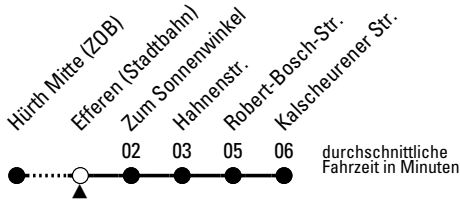

# Richtung Efferen

AbfahrtsHaltestelle: Efferen (Stadtbahn)

Gültig ab 21.12.2020

ohne Gewähr

	montags - freitags	samstags	sonn- und feiertags	
4	30 <sup>c</sup>	--	--	4
5	00 <sup>c</sup> 42	30 <sup>c</sup> 42	--	5
6	12 42	12 42	30 <sup>c</sup>	6
7	12 42	12 42	30 <sup>c</sup>	7
8	12 42	12 42	30 <sup>c</sup>	8
9	12 42	12 42	30 <sup>c</sup>	9
10	12 42	12 42	30 <sup>c</sup>	10
11	12 42	12 42	30 <sup>c</sup>	11
12	12 42	12 42	30 <sup>c</sup>	12
13	12 42	12 42	30 <sup>c</sup>	13
14	12 42	12 42	30 <sup>c</sup>	14
15	12 42	12 42	30 <sup>c</sup>	15
16	12 42	12 42	30 <sup>c</sup>	16
17	12 42	12 42	30 <sup>c</sup>	17
18	12 42	12 42	00 <sup>c</sup> 30 <sup>c</sup>	18
19	12 42	00 <sup>c</sup> 12 30 <sup>c</sup>	00 <sup>c</sup> 30 <sup>c</sup>	19
20	12 42	00 <sup>c</sup> 25 <sup>c</sup> 55 <sup>c</sup>	00 <sup>c</sup> 25 <sup>c</sup> 55 <sup>c</sup>	20
21	12 42	25 <sup>c</sup> 55 <sup>c</sup>	25 <sup>c</sup> 55 <sup>c</sup>	21
22	12 25 <sup>c</sup> 42 55 <sup>c</sup>	25 <sup>c</sup> 55 <sup>c</sup>	25 <sup>c</sup> 55 <sup>c</sup>	22
23	25 <sup>c</sup> 55 <sup>c</sup>	25 <sup>c</sup> 55 <sup>c</sup>	25 <sup>c</sup> 55 <sup>c</sup>	23
0	25 <sup>c</sup> 55 <sup>c</sup>	25 <sup>c</sup> 55 <sup>c</sup>	25 <sup>c</sup> 55 <sup>c</sup>	0
1	--	55 <sup>c</sup>	--	1