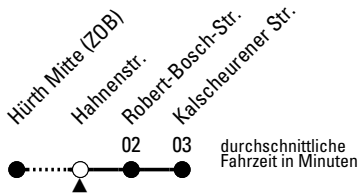

712

Richtung Efferen

AbfahrtsHaltestelle: Hahnenstr.

Gültig ab 09.12.2018

ohne Gewähr

	montags - freitags	samstags	sonn- und feiertags	
4	30 ^c	--	--	4
5	00 ^c 51	30 ^c 48	--	5
6	21 44	18 48	30 ^c	6
7	04 24 44	18 48	30 ^c	7
8	04 24 44	18 48	30 ^c	8
9	04 24 44	18 48	30 ^c	9
10	04 24 44	18 48	30 ^c	10
11	04 24 44	18 48	30 ^c	11
12	04 24 44	18 48	30 ^c	12
13	04 24 44	18 48	30 ^c	13
14	04 24 44	18 48	30 ^c	14
15	04 24 44	18 48	30 ^c	15
16	04 24 44	18 48	30 ^c	16
17	04 24 44	18 48	30 ^c	17
18	04 24 44	18 48	00 ^c 30 ^c	18
19	04 24 44	00 ^c 18 30 ^c	00 ^c 30 ^c	19
20	21 51	00 ^c 25 ^c 55 ^c	00 ^c 25 ^c 55 ^c	20
21	21 51	25 ^c 55 ^c	25 ^c 55 ^c	21
22	21 25 ^c 51 55 ^c	25 ^c 55 ^c	25 ^c 55 ^c	22
23	25 ^c 55 ^c	25 ^c 55 ^c	25 ^c 55 ^c	23
0	25 ^c 55 ^c	25 ^c 55 ^c	25 ^c 55 ^c	0
1	--	55 ^c	--	1