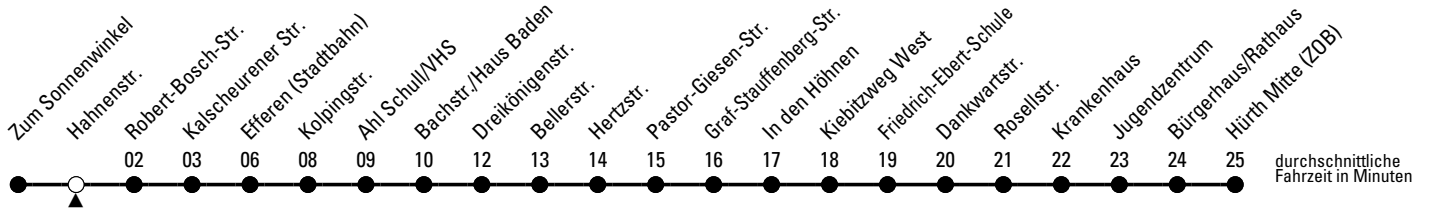

712

Richtung Hürth Mitte (ZOB)

über Hermülheim

AbfahrtsHaltestelle: Hahnenstr.

Gültig ab 21.12.2020

	montags - freitags	samstags	sonn- und feiertags	
4	30 ^c	--	--	4
5	00 ^c 06	06 30 ^c	--	5
6	--	--	30 ^c	6
7	--	--	30 ^c	7
8	--	--	30 ^c	8
9	--	--	30 ^c	9
10	--	--	30 ^c	10
11	--	--	30 ^c	11
12	--	--	30 ^c	12
13	--	--	30 ^c	13
14	--	--	30 ^c	14
15	--	--	30 ^c	15
16	--	--	30 ^c	16
17	--	--	30 ^c	17
18	--	--	00 ^c 30 ^c	18
19	--	00 ^c 30 ^c	00 ^c 30 ^c	19
20	--	00 ^c 25 ^c 55 ^c	00 ^c 25 ^c 55 ^c	20
21	--	25 ^c 55 ^c	25 ^c 55 ^c	21
22	25 ^c 55 ^c	25 ^c 55 ^c	25 ^c 55 ^c	22
23	25 ^c 55 ^c	25 ^c 55 ^c	25 ^c 55 ^c	23
0	25 ^c 55 ^c	25 ^c 55 ^c	25 ^c 55 ^c	0
1	--	55 ^c	--	1

^c = Fahrten mit Anruf-Sammeltaxi (AST).
Anmeldung spätestens 30 Minuten vor der Abfahrtszeit. Es gilt der AST-Sondertarif des VRS. Der Fahrausweisverkauf (AST) erfolgt im Fahrzeug. Informationen und Anmeldung (AST) unter 0 22 33 / 197 31.