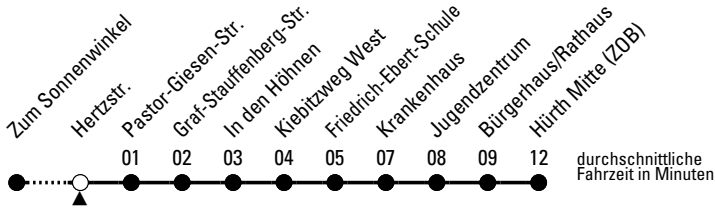

712

Richtung **Hürth Mitte (ZOB)**

über Hermülheim

AbfahrtsHaltestelle: **Hertzstr.**

Gültig ab 09.12.2018

	montags - freitags			samstags	sonn- und feiertags	
4	30 [⌚]			--	--	4
5	00 [⌚] 38			25 30 [⌚]	--	5
6	05	35	58	02 32	30 [⌚]	6
7	18	38	58	02 32	30 [⌚]	7
8	18	38	58	02 32	30 [⌚]	8
9	18	38	58	02 32	30 [⌚]	9
10	18	38	58	02 32	30 [⌚]	10
11	18	38	58	02 32	30 [⌚]	11
12	18	38	58	02 32	30 [⌚]	12
13	18	38	58	02 32	30 [⌚]	13
14	18	38	58	02 32	30 [⌚]	14
15	18	38	58	02 32	30 [⌚]	15
16	18	38	58	02 32	30 [⌚]	16
17	18	38	58	02 32	30 [⌚]	17
18	18	38	58	02 32	00 [⌚] 30 [⌚]	18
19	18	38	58	00 [⌚] 30 [⌚]	00 [⌚] 30 [⌚]	19
20	46			00 [⌚] 25 [⌚] 55 [⌚]	00 [⌚] 25 [⌚] 55 [⌚]	20
21	16	46		25 [⌚] 55 [⌚]	25 [⌚] 55 [⌚]	21
22	16	25 [⌚]	55 [⌚]	25 [⌚] 55 [⌚]	25 [⌚] 55 [⌚]	22
23	25 [⌚]	55 [⌚]		25 [⌚] 55 [⌚]	25 [⌚] 55 [⌚]	23
0	25 [⌚]	55 [⌚]		25 [⌚] 55 [⌚]	25 [⌚] 55 [⌚]	0
1	--			55 [⌚]	--	1

⌚ = Fahrten mit Anruf-Sammeltaxi (AST).
 Anmeldung spätestens 30 Minuten vor der Abfahrtszeit. Es gilt der AST-Sondertarif des VRS. Der Fahrausweisverkauf (AST) erfolgt im Fahrzeug. Informationen und Anmeldung (AST) unter 0 22 33 / 197 31.