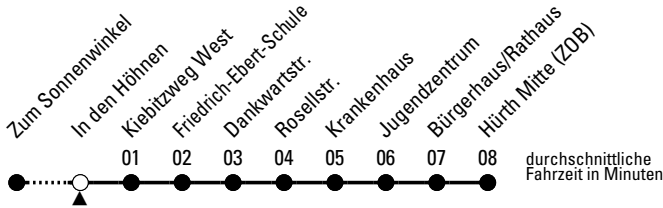

# Richtung Hürth Mitte (ZOB)

über Hermülheim

AbfahrtsHaltestelle: In den Höhen

Gültig ab 21.12.2020

ohne Gewähr

	montags - freitags	samstags	sonn- und feiertags	
4	30 <sup>⌚</sup>	--	--	4
5	00 <sup>⌚</sup> 23	23 30 <sup>⌚</sup>	--	5
6	02 32	02 32	30 <sup>⌚</sup>	6
7	02 32	02 32	30 <sup>⌚</sup>	7
8	02 32	02 32	30 <sup>⌚</sup>	8
9	02 32	02 32	30 <sup>⌚</sup>	9
10	02 32	02 32	30 <sup>⌚</sup>	10
11	02 32	02 32	30 <sup>⌚</sup>	11
12	02 32	02 32	30 <sup>⌚</sup>	12
13	02 32	02 32	30 <sup>⌚</sup>	13
14	02 32	02 32	30 <sup>⌚</sup>	14
15	02 32	02 32	30 <sup>⌚</sup>	15
16	02 32	02 32	30 <sup>⌚</sup>	16
17	02 32	02 32	30 <sup>⌚</sup>	17
18	02 32	02 32	00 <sup>⌚</sup> 30 <sup>⌚</sup>	18
19	02 32	00 <sup>⌚</sup> 30 <sup>⌚</sup>	00 <sup>⌚</sup> 30 <sup>⌚</sup>	19
20	02 32	00 <sup>⌚</sup> 25 <sup>⌚</sup> 55 <sup>⌚</sup>	00 <sup>⌚</sup> 25 <sup>⌚</sup> 55 <sup>⌚</sup>	20
21	02 32	25 <sup>⌚</sup> 55 <sup>⌚</sup>	25 <sup>⌚</sup> 55 <sup>⌚</sup>	21
22	02 25 <sup>⌚</sup> 32 55 <sup>⌚</sup>	25 <sup>⌚</sup> 55 <sup>⌚</sup>	25 <sup>⌚</sup> 55 <sup>⌚</sup>	22
23	25 <sup>⌚</sup> 55 <sup>⌚</sup>	25 <sup>⌚</sup> 55 <sup>⌚</sup>	25 <sup>⌚</sup> 55 <sup>⌚</sup>	23
0	25 <sup>⌚</sup> 55 <sup>⌚</sup>	25 <sup>⌚</sup> 55 <sup>⌚</sup>	25 <sup>⌚</sup> 55 <sup>⌚</sup>	0
1	--	55 <sup>⌚</sup>	--	1