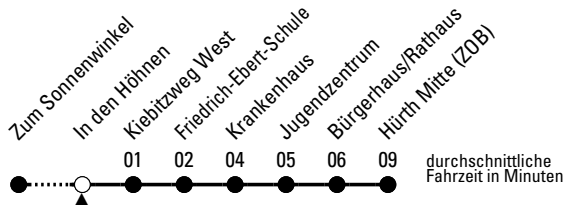

712

Richtung **Hürth Mitte (ZOB)**

über Hermülheim

AbfahrtsHaltestelle: In den Höhen

Gültig ab 09.12.2018

ohne Gewähr

🕒	montags - freitags	samstags	sonn- und feiertags	🕒
4	30 [⌚]	--	--	4
5	00 [⌚] 41	28 30 [⌚]	--	5
6	08 38	05 35	30 [⌚]	6
7	01 21 41	05 35	30 [⌚]	7
8	01 21 41	05 35	30 [⌚]	8
9	01 21 41	05 35	30 [⌚]	9
10	01 21 41	05 35	30 [⌚]	10
11	01 21 41	05 35	30 [⌚]	11
12	01 21 41	05 35	30 [⌚]	12
13	01 21 41	05 35	30 [⌚]	13
14	01 21 41	05 35	30 [⌚]	14
15	01 21 41	05 35	30 [⌚]	15
16	01 21 41	05 35	30 [⌚]	16
17	01 21 41	05 35	30 [⌚]	17
18	01 21 41	05 35	00 [⌚] 30 [⌚]	18
19	01 21 41	00 [⌚] 30 [⌚]	00 [⌚] 30 [⌚]	19
20	01 49	00 [⌚] 25 [⌚] 55 [⌚]	00 [⌚] 25 [⌚] 55 [⌚]	20
21	19 49	25 [⌚] 55 [⌚]	25 [⌚] 55 [⌚]	21
22	19 25 [⌚] 55 [⌚]	25 [⌚] 55 [⌚]	25 [⌚] 55 [⌚]	22
23	25 [⌚] 55 [⌚]	25 [⌚] 55 [⌚]	25 [⌚] 55 [⌚]	23
0	25 [⌚] 55 [⌚]	25 [⌚] 55 [⌚]	25 [⌚] 55 [⌚]	0
1	--	55 [⌚]	--	1