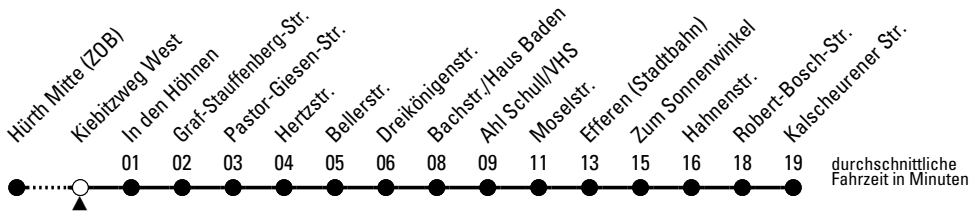

712

Richtung Efferen

AbfahrtsHaltestelle: Kiebitzweg West

Gültig ab 21.12.2020

	montags - freitags		samstags	sonn- und feiertags	
4	45 [⌚]		--	--	4
5	15 [⌚]	29 45 [⌚] 59	31	--	5
6	29	45 [⌚] 59	01 31	15 [⌚]	6
7	29	59	01 31	15 [⌚]	7
8	29	59	01 29 59	15 [⌚]	8
9	29	59	29 59	15 [⌚]	9
10	29	59	29 59	15 [⌚]	10
11	29	59	29 59	15 [⌚]	11
12	29	59	29 59	15 [⌚]	12
13	29	59	29 59	15 [⌚]	13
14	29	59	29 59	15 [⌚]	14
15	29	59	29 59	15 [⌚]	15
16	29	59	29 59	15 [⌚]	16
17	29	59	29 59	15 [⌚]	17
18	29	59	29 45 [⌚] 59	15 [⌚] 45 [⌚]	18
19	29	59	15 [⌚] 45 [⌚]	15 [⌚] 45 [⌚]	19
20	29	59	15 [⌚] 45 [⌚]	15 [⌚] 45 [⌚]	20
21	29	59	15 [⌚] 45 [⌚]	15 [⌚] 45 [⌚]	21
22	15 [⌚]	29 45 [⌚]	15 [⌚] 45 [⌚]	15 [⌚] 45 [⌚]	22
23	15 [⌚]	45 [⌚]	15 [⌚] 45 [⌚]	15 [⌚] 45 [⌚]	23
0	15 [⌚]	45 [⌚]	15 [⌚] 45 [⌚]	15 [⌚] 45 [⌚]	0
1	15 [⌚]	45 [⌚]	15 [⌚]	15 [⌚]	1

⌚ = Fahrten mit Anruf-Sammeltaxi (AST).
 Anmeldung spätestens 30 Minuten vor der Abfahrtszeit. Es gilt der AST-Sondertarif des VRS. Der Fahrausweisverkauf (AST) erfolgt im Fahrzeug. Informationen und Anmeldung (AST) unter 0 22 33 / 197 31.