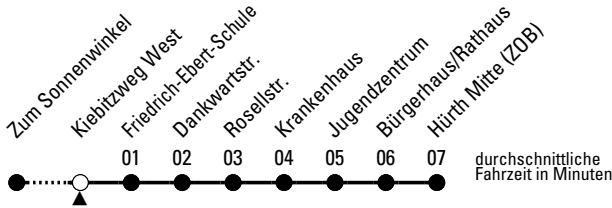

# Richtung Hürth Mitte (ZOB)

AbfahrtsHaltestelle: Kiebitzweg West

Gültig ab 21.12.2020

	montags - freitags			samstags	sonn- und feiertags	
4	45 <sup>⌚</sup>			--	--	4
5	15 <sup>⌚</sup>	24	45 <sup>⌚</sup>	24	--	5
6	03	33	45 <sup>⌚</sup>	03 33	15 <sup>⌚</sup>	6
7	03	33		03 33	15 <sup>⌚</sup>	7
8	03	33		03 33	15 <sup>⌚</sup>	8
9	03	33		03 33	15 <sup>⌚</sup>	9
10	03	33		03 33	15 <sup>⌚</sup>	10
11	03	33		03 33	15 <sup>⌚</sup>	11
12	03	33		03 33	15 <sup>⌚</sup>	12
13	03	33		03 33	15 <sup>⌚</sup>	13
14	03	33		03 33	15 <sup>⌚</sup>	14
15	03	33		03 33	15 <sup>⌚</sup>	15
16	03	33		03 33	15 <sup>⌚</sup>	16
17	03	33		03 33	15 <sup>⌚</sup>	17
18	03	33		03 33 45 <sup>⌚</sup>	15 <sup>⌚</sup> 45 <sup>⌚</sup>	18
19	03	33		15 <sup>⌚</sup> 45 <sup>⌚</sup>	15 <sup>⌚</sup> 45 <sup>⌚</sup>	19
20	03	33		15 <sup>⌚</sup> 45 <sup>⌚</sup>	15 <sup>⌚</sup> 45 <sup>⌚</sup>	20
21	03	33		15 <sup>⌚</sup> 45 <sup>⌚</sup>	15 <sup>⌚</sup> 45 <sup>⌚</sup>	21
22	03	15 <sup>⌚</sup>	33 45 <sup>⌚</sup>	15 <sup>⌚</sup> 45 <sup>⌚</sup>	15 <sup>⌚</sup> 45 <sup>⌚</sup>	22
23	15 <sup>⌚</sup>	45 <sup>⌚</sup>		15 <sup>⌚</sup> 45 <sup>⌚</sup>	15 <sup>⌚</sup> 45 <sup>⌚</sup>	23
0	15 <sup>⌚</sup>	45 <sup>⌚</sup>		15 <sup>⌚</sup> 45 <sup>⌚</sup>	15 <sup>⌚</sup> 45 <sup>⌚</sup>	0
1	15 <sup>⌚</sup>	45 <sup>⌚</sup>		15 <sup>⌚</sup>	15 <sup>⌚</sup>	1