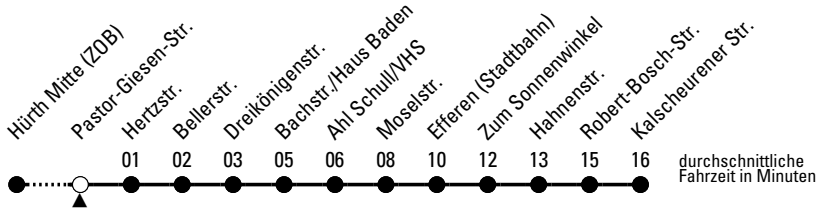

712

Richtung Efferen

AbfahrtsHaltestelle: Pastor-Giesen-Str.

Gültig ab 21.12.2020

	montags - freitags			samstags	sonn- und feiertags	
4	30 ^c			--	--	4
5	00 ^c 32			30 ^c 34	--	5
6	02 32			04 34	30 ^c	6
7	02 32			04 34	30 ^c	7
8	02 32			04 32	30 ^c	8
9	02 32			02 32	30 ^c	9
10	02 32			02 32	30 ^c	10
11	02 32			02 32	30 ^c	11
12	02 32			02 32	30 ^c	12
13	02 32			02 32	30 ^c	13
14	02 32			02 32	30 ^c	14
15	02 32			02 32	30 ^c	15
16	02 32			02 32	30 ^c	16
17	02 32			02 32	30 ^c	17
18	02 32			02 32	00 ^c 30 ^c	18
19	02 32			00 ^c 02 30 ^c	00 ^c 30 ^c	19
20	02 32			00 ^c 25 ^c 55 ^c	00 ^c 25 ^c 55 ^c	20
21	02 32			25 ^c 55 ^c	25 ^c 55 ^c	21
22	02 25 ^c 32 55 ^c			25 ^c 55 ^c	25 ^c 55 ^c	22
23	25 ^c 55 ^c			25 ^c 55 ^c	25 ^c 55 ^c	23
0	25 ^c 55 ^c			25 ^c 55 ^c	25 ^c 55 ^c	0
1	--			55 ^c	--	1

^c = Fahrten mit Anruf-Sammeltaxi (AST).
Anmeldung spätestens 30 Minuten vor der Abfahrtszeit. Es gilt der AST-Sondertarif des VRS. Der Fahrausweisverkauf (AST) erfolgt im Fahrzeug. Informationen und Anmeldung (AST) unter 0 22 33 / 197 31.