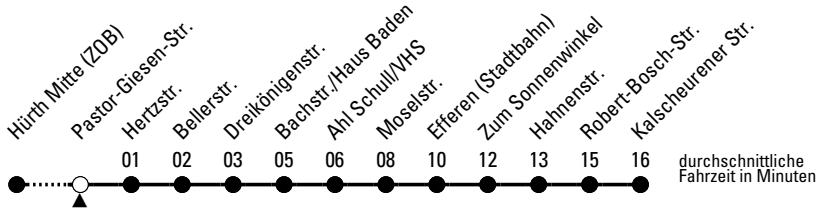

712

Richtung Efferen

AbfahrtsHaltestelle: Pastor-Giesen-Str.

Gültig ab 09.12.2018

	montags - freitags			samstags	sonn- und feiertags	
4	30 ^c			--	--	4
5	00 ^c 38			30 ^c 35	--	5
6	08	31	51	05 35	30 ^c	6
7	11	31	51	05 35	30 ^c	7
8	11	31	51	05 35	30 ^c	8
9	11	31	51	05 35	30 ^c	9
10	11	31	51	05 35	30 ^c	10
11	11	31	51	05 35	30 ^c	11
12	11	31	51	05 35	30 ^c	12
13	11	31	51	05 35	30 ^c	13
14	11	31	51	05 35	30 ^c	14
15	11	31	51	05 35	30 ^c	15
16	11	31	51	05 35	30 ^c	16
17	11	31	51	05 35	30 ^c	17
18	11	31	51	05 35	00 ^c 30 ^c	18
19	11	31		00 ^c 05 30 ^c	00 ^c 30 ^c	19
20	08	38		00 ^c 25 ^c 55 ^c	00 ^c 25 ^c 55 ^c	20
21	08	38		25 ^c 55 ^c	25 ^c 55 ^c	21
22	08	25 ^c 38	55 ^c	25 ^c 55 ^c	25 ^c 55 ^c	22
23	25 ^c 55 ^c			25 ^c 55 ^c	25 ^c 55 ^c	23
0	25 ^c 55 ^c			25 ^c 55 ^c	25 ^c 55 ^c	0
1	--			55 ^c	--	1

^c = Fahrten mit Anruf-Sammeltaxi (AST).
Anmeldung spätestens 30 Minuten vor der Abfahrtszeit. Es gilt der AST-Sondertarif des VRS. Der Fahrausweisverkauf (AST) erfolgt im Fahrzeug. Informationen und Anmeldung (AST) unter 0 22 33 / 197 31.