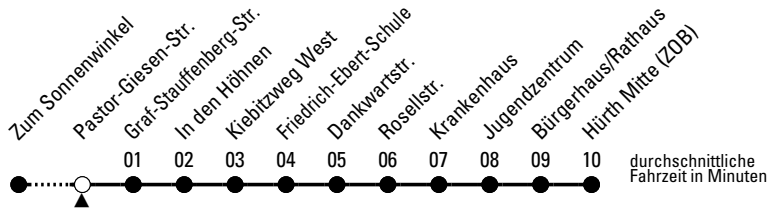

## Richtung **Hürth Mitte (ZOB)**

über Hermülheim

AbfahrtsHaltestelle: **Pastor-Giesen-Str.**

Gültig ab 21.12.2020

ohne Gewähr

🕒	montags - freitags	samstags	sonn- und feiertags	🕒
4	30 <sup>⌚</sup>	--	--	4
5	00 <sup>⌚</sup> 21	21 30 <sup>⌚</sup>	--	5
6	00 30	00 30	30 <sup>⌚</sup>	6
7	00 30	00 30	30 <sup>⌚</sup>	7
8	00 30	00 30	30 <sup>⌚</sup>	8
9	00 30	00 30	30 <sup>⌚</sup>	9
10	00 30	00 30	30 <sup>⌚</sup>	10
11	00 30	00 30	30 <sup>⌚</sup>	11
12	00 30	00 30	30 <sup>⌚</sup>	12
13	00 30	00 30	30 <sup>⌚</sup>	13
14	00 30	00 30	30 <sup>⌚</sup>	14
15	00 30	00 30	30 <sup>⌚</sup>	15
16	00 30	00 30	30 <sup>⌚</sup>	16
17	00 30	00 30	30 <sup>⌚</sup>	17
18	00 30	00 30	00 <sup>⌚</sup> 30 <sup>⌚</sup>	18
19	00 30	00 <sup>⌚</sup> 30 <sup>⌚</sup>	00 <sup>⌚</sup> 30 <sup>⌚</sup>	19
20	00 30	00 <sup>⌚</sup> 25 <sup>⌚</sup> 55 <sup>⌚</sup>	00 <sup>⌚</sup> 25 <sup>⌚</sup> 55 <sup>⌚</sup>	20
21	00 30	25 <sup>⌚</sup> 55 <sup>⌚</sup>	25 <sup>⌚</sup> 55 <sup>⌚</sup>	21
22	00 25 <sup>⌚</sup> 30 55 <sup>⌚</sup>	25 <sup>⌚</sup> 55 <sup>⌚</sup>	25 <sup>⌚</sup> 55 <sup>⌚</sup>	22
23	25 <sup>⌚</sup> 55 <sup>⌚</sup>	25 <sup>⌚</sup> 55 <sup>⌚</sup>	25 <sup>⌚</sup> 55 <sup>⌚</sup>	23
0	25 <sup>⌚</sup> 55 <sup>⌚</sup>	25 <sup>⌚</sup> 55 <sup>⌚</sup>	25 <sup>⌚</sup> 55 <sup>⌚</sup>	0
1	--	55 <sup>⌚</sup>	--	1