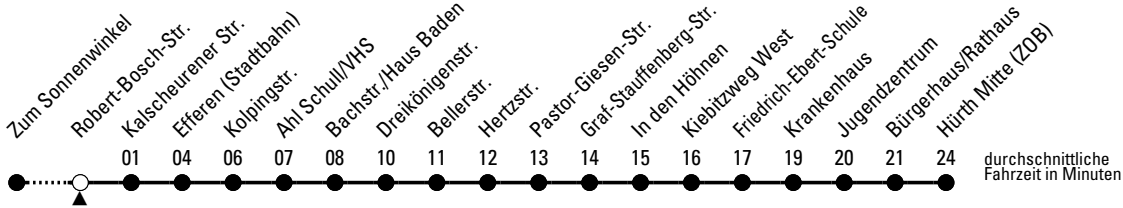

# Richtung Hürth Mitte (ZOB)

über Hermülheim

AbfahrtsHaltestelle: Robert-Bosch-Str.

Gültig ab 09.12.2018

ohne Gewähr

🕒	montags - freitags	samstags	sonn- und feiertags	🕒
4	30 <sup>⌚</sup>	--	--	4
5	00 <sup>⌚</sup> 26	13 30 <sup>⌚</sup>	--	5
6	--	--	30 <sup>⌚</sup>	6
7	--	--	30 <sup>⌚</sup>	7
8	--	--	30 <sup>⌚</sup>	8
9	--	--	30 <sup>⌚</sup>	9
10	--	--	30 <sup>⌚</sup>	10
11	--	--	30 <sup>⌚</sup>	11
12	--	--	30 <sup>⌚</sup>	12
13	--	--	30 <sup>⌚</sup>	13
14	--	--	30 <sup>⌚</sup>	14
15	--	--	30 <sup>⌚</sup>	15
16	--	--	30 <sup>⌚</sup>	16
17	--	--	30 <sup>⌚</sup>	17
18	--	--	00 <sup>⌚</sup> 30 <sup>⌚</sup>	18
19	--	00 <sup>⌚</sup> 30 <sup>⌚</sup>	00 <sup>⌚</sup> 30 <sup>⌚</sup>	19
20	34	00 <sup>⌚</sup> 25 <sup>⌚</sup> 55 <sup>⌚</sup>	00 <sup>⌚</sup> 25 <sup>⌚</sup> 55 <sup>⌚</sup>	20
21	04 34	25 <sup>⌚</sup> 55 <sup>⌚</sup>	25 <sup>⌚</sup> 55 <sup>⌚</sup>	21
22	04 25 <sup>⌚</sup> 55 <sup>⌚</sup>	25 <sup>⌚</sup> 55 <sup>⌚</sup>	25 <sup>⌚</sup> 55 <sup>⌚</sup>	22
23	25 <sup>⌚</sup> 55 <sup>⌚</sup>	25 <sup>⌚</sup> 55 <sup>⌚</sup>	25 <sup>⌚</sup> 55 <sup>⌚</sup>	23
0	25 <sup>⌚</sup> 55 <sup>⌚</sup>	25 <sup>⌚</sup> 55 <sup>⌚</sup>	25 <sup>⌚</sup> 55 <sup>⌚</sup>	0
1	--	55 <sup>⌚</sup>	--	1