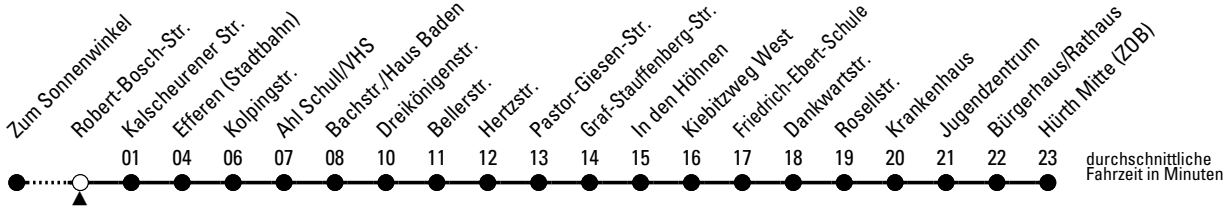

712

Richtung Hürth Mitte (ZOB)

über Hermülheim

AbfahrtsHaltestelle: Robert-Bosch-Str.

Gültig ab 21.12.2020

ohne Gewähr

🕒	montags - freitags	samstags	sonn- und feiertags	🕒
4	30 ^c	--	--	4
5	00 ^c 08	08 30 ^c	--	5
6	--	--	30 ^c	6
7	--	--	30 ^c	7
8	--	--	30 ^c	8
9	--	--	30 ^c	9
10	--	--	30 ^c	10
11	--	--	30 ^c	11
12	--	--	30 ^c	12
13	--	--	30 ^c	13
14	--	--	30 ^c	14
15	--	--	30 ^c	15
16	--	--	30 ^c	16
17	--	--	30 ^c	17
18	--	--	00 ^c 30 ^c	18
19	--	00 ^c 30 ^c	00 ^c 30 ^c	19
20	--	00 ^c 25 ^c 55 ^c	00 ^c 25 ^c 55 ^c	20
21	--	25 ^c 55 ^c	25 ^c 55 ^c	21
22	25 ^c 55 ^c	25 ^c 55 ^c	25 ^c 55 ^c	22
23	25 ^c 55 ^c	25 ^c 55 ^c	25 ^c 55 ^c	23
0	25 ^c 55 ^c	25 ^c 55 ^c	25 ^c 55 ^c	0
1	--	55 ^c	--	1

🕒 = Fahrten mit Anruf-Sammeltaxi (AST).
Anmeldung spätestens 30 Minuten vor der Abfahrtszeit. Es gilt der AST-Sondertarif des VRS. Der Fahrausweisverkauf (AST) erfolgt im Fahrzeug. Informationen und Anmeldung (AST) unter 0 22 33 / 197 31.