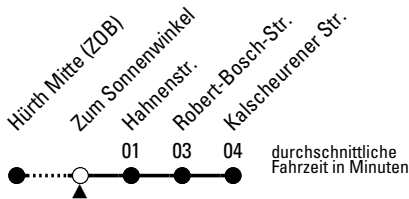

712

Richtung Efferen

Abfahrtshaltestelle: Zum Sonnenwinkel

Gültig ab 21.12.2020

	montags - freitags		samstags	sonn- und feiertags	
4	30 ^c		--	--	4
5	00 ^c 44		30 ^c 44	--	5
6	14 44		14 44	30 ^c	6
7	14 44		14 44	30 ^c	7
8	14 44		14 44	30 ^c	8
9	14 44		14 44	30 ^c	9
10	14 44		14 44	30 ^c	10
11	14 44		14 44	30 ^c	11
12	14 44		14 44	30 ^c	12
13	14 44		14 44	30 ^c	13
14	14 44		14 44	30 ^c	14
15	14 44		14 44	30 ^c	15
16	14 44		14 44	30 ^c	16
17	14 44		14 44	30 ^c	17
18	14 44		14 44	00 ^c 30 ^c	18
19	14 44		00 ^c 14 30 ^c	00 ^c 30 ^c	19
20	14 44		00 ^c 25 ^c 55 ^c	00 ^c 25 ^c 55 ^c	20
21	14 44		25 ^c 55 ^c	25 ^c 55 ^c	21
22	14 25 ^c 44 55 ^c		25 ^c 55 ^c	25 ^c 55 ^c	22
23	25 ^c 55 ^c		25 ^c 55 ^c	25 ^c 55 ^c	23
0	25 ^c 55 ^c		25 ^c 55 ^c	25 ^c 55 ^c	0
1	--		55 ^c	--	1