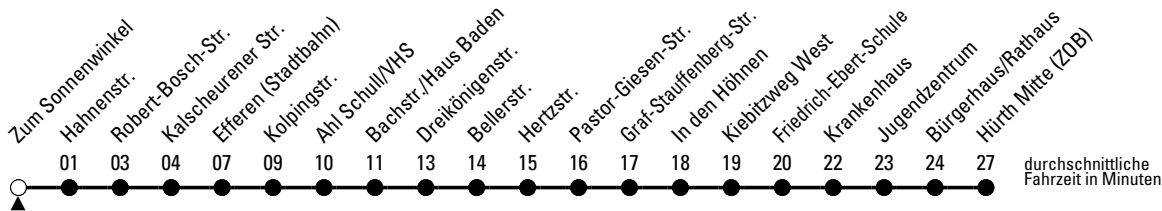

712

Richtung Hürth Mitte (ZOB)

über Hermülheim

AbfahrtsHaltestelle: Zum Sonnenwinkel

Gültig ab 09.12.2018

	montags - freitags		samstags	sonn- und feiertags	
4	30 [⌚]	--	--	--	4
5	00 [⌚] 23	10 30 [⌚]	--	--	5
6	--	--	30 [⌚]	30 [⌚]	6
7	--	--	30 [⌚]	30 [⌚]	7
8	--	--	30 [⌚]	30 [⌚]	8
9	--	--	30 [⌚]	30 [⌚]	9
10	--	--	30 [⌚]	30 [⌚]	10
11	--	--	30 [⌚]	30 [⌚]	11
12	--	--	30 [⌚]	30 [⌚]	12
13	--	--	30 [⌚]	30 [⌚]	13
14	--	--	30 [⌚]	30 [⌚]	14
15	--	--	30 [⌚]	30 [⌚]	15
16	--	--	30 [⌚]	30 [⌚]	16
17	--	--	30 [⌚]	30 [⌚]	17
18	--	--	00 [⌚] 30 [⌚]	00 [⌚] 30 [⌚]	18
19	--	00 [⌚] 30 [⌚]	00 [⌚] 30 [⌚]	00 [⌚] 30 [⌚]	19
20	31	00 [⌚] 25 [⌚] 55 [⌚]	00 [⌚] 25 [⌚] 55 [⌚]	00 [⌚] 25 [⌚] 55 [⌚]	20
21	01 31	25 [⌚] 55 [⌚]	25 [⌚] 55 [⌚]	25 [⌚] 55 [⌚]	21
22	01 25 [⌚] 55 [⌚]	25 [⌚] 55 [⌚]	25 [⌚] 55 [⌚]	25 [⌚] 55 [⌚]	22
23	25 [⌚] 55 [⌚]	25 [⌚] 55 [⌚]	25 [⌚] 55 [⌚]	25 [⌚] 55 [⌚]	23
0	25 [⌚] 55 [⌚]	25 [⌚] 55 [⌚]	25 [⌚] 55 [⌚]	25 [⌚] 55 [⌚]	0
1	--	55 [⌚]	--	--	1

⌚ = Fahrten mit Anruf-Sammeltaxi (AST).
Anmeldung spätestens 30 Minuten vor der Abfahrtszeit. Es gilt der AST-Sondertarif des VRS. Der Fahrausweisverkauf (AST) erfolgt im Fahrzeug. Informationen und Anmeldung (AST) unter 0 22 33 / 197 31.