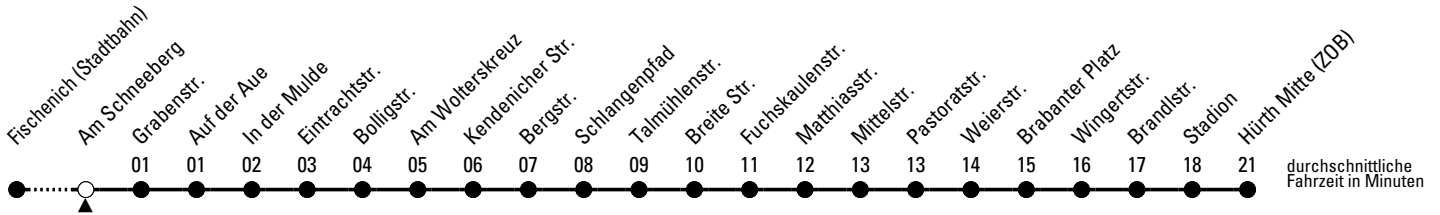

713

Richtung **Hürth Mitte (ZOB)**

über Kendenich - Alt-Hürth

AbfahrtsHaltestelle: Am Schneeberg

Gültig ab 21.12.2020

🕒	montags - freitags		samstags		sonn- und feiertags		🕒
4	30 [⌚]		--		--		4
5	00 [⌚]	25 55	25	30 [⌚] 55	--		5
6	25	55	25	55	30 [⌚]		6
7	25	55	25	55	30 [⌚]		7
8	25	55	25	55	30 [⌚]		8
9	25	55	25	55	30 [⌚]		9
10	25	55	25	55	30 [⌚]		10
11	25	55	25	55	30 [⌚]		11
12	25	55	25	55	30 [⌚]		12
13	25	55	25	55	30 [⌚]		13
14	25	55	25	55	30 [⌚]		14
15	25	55	25	55	30 [⌚]		15
16	25	55	25	55	30 [⌚]		16
17	25	55	25	55	30 [⌚]		17
18	25	55	25	55	00 [⌚] 30 [⌚]		18
19	25	55	00 [⌚]	30 [⌚]	00 [⌚] 30 [⌚]		19
20	25	55	00 [⌚]	25 [⌚] 55 [⌚]	00 [⌚] 25 [⌚] 55 [⌚]		20
21	25	55	25 [⌚]	55 [⌚]	25 [⌚] 55 [⌚]		21
22	25	25 [⌚] 55 [⌚]	25 [⌚]	55 [⌚]	25 [⌚] 55 [⌚]		22
23	25 [⌚]	55 [⌚]	25 [⌚]	55 [⌚]	25 [⌚] 55 [⌚]		23
0	25 [⌚]	55 [⌚]	25 [⌚]	55 [⌚]	25 [⌚] 55 [⌚]		0
1	--		55 [⌚]		--		1

⌚ = Fahrten mit Anruf-Sammeltaxi (AST).
 Anmeldung spätestens 30 Minuten vor der Abfahrtszeit. Es gilt der AST-Sondertarif des VRS. Der Fahrausweisverkauf (AST) erfolgt im Fahrzeug. Informationen und Anmeldung (AST) unter 0 22 33 / 197 31.