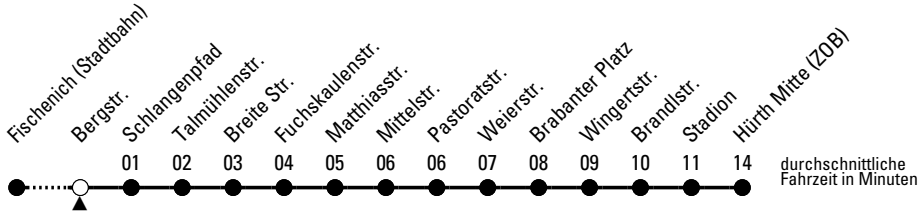

## Richtung **Hürth Mitte (ZOB)**

AbfahrtsHaltestelle: **Bergstr.**

Gültig ab 21.12.2020

	montags - freitags			samstags	sonn- und feiertags	
4	30 <sup>⌚</sup>			--	--	4
5	00 <sup>⌚</sup>	32		30 <sup>⌚</sup>	32	5
6	02	32		02	32	6
7	02	32		02	32	7
8	02	32		02	32	8
9	02	32		02	32	9
10	02	32		02	32	10
11	02	32		02	32	11
12	02	32		02	32	12
13	02	32		02	32	13
14	02	32		02	32	14
15	02	32		02	32	15
16	02	32		02	32	16
17	02	32		02	32	17
18	02	32		02	32	18
19	02	32		00 <sup>⌚</sup>	02 30 <sup>⌚</sup>	19
20	02	32		00 <sup>⌚</sup>	25 <sup>⌚</sup> 55 <sup>⌚</sup>	20
21	02	32		25 <sup>⌚</sup>	55 <sup>⌚</sup>	21
22	02	25 <sup>⌚</sup>	32 55 <sup>⌚</sup>	25 <sup>⌚</sup>	55 <sup>⌚</sup>	22
23	25 <sup>⌚</sup>	55 <sup>⌚</sup>		25 <sup>⌚</sup>	55 <sup>⌚</sup>	23
0	25 <sup>⌚</sup>	55 <sup>⌚</sup>		25 <sup>⌚</sup>	55 <sup>⌚</sup>	0
1	--			55 <sup>⌚</sup>	--	1