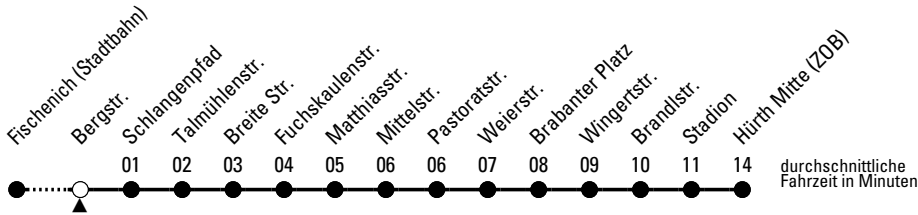

## Richtung **Hürth Mitte (ZOB)**

AbfahrtsHaltestelle: **Bergstr.**

Gültig ab 09.12.2018

🕒	montags - freitags		samstags		sonn- und feiertags		🕒
	01	02	01	02	01	02	
4	30 <sup>c</sup>		--		--		4
5	00 <sup>c</sup>	32	30 <sup>c</sup>	31	--		5
6	02	32	01	31	30 <sup>c</sup>		6
7	02	08 <sup>SF</sup>	01	31	30 <sup>c</sup>		7
8	02	22	01	31	30 <sup>c</sup>		8
9	02	22	01	31	30 <sup>c</sup>		9
10	02	22	01	31	30 <sup>c</sup>		10
11	02	22	01	31	30 <sup>c</sup>		11
12	02	22	01	31	30 <sup>c</sup>		12
13	02	22	01	31	30 <sup>c</sup>		13
14	02	22	01	31	30 <sup>c</sup>		14
15	02	22	01	31	30 <sup>c</sup>		15
16	02	22	01	31	30 <sup>c</sup>		16
17	02	22	01	31	30 <sup>c</sup>		17
18	02	22	01	31	00 <sup>c</sup>	30 <sup>c</sup>	18
19	02	22	00 <sup>c</sup>	01	00 <sup>c</sup>	30 <sup>c</sup>	19
20	01	31	00 <sup>c</sup>	25 <sup>c</sup>	00 <sup>c</sup>	25 <sup>c</sup>	20
21	01	31	25 <sup>c</sup>	55 <sup>c</sup>	25 <sup>c</sup>	55 <sup>c</sup>	21
22	01	25 <sup>c</sup>	25 <sup>c</sup>	55 <sup>c</sup>	25 <sup>c</sup>	55 <sup>c</sup>	22
23	25 <sup>c</sup>	55 <sup>c</sup>	25 <sup>c</sup>	55 <sup>c</sup>	25 <sup>c</sup>	55 <sup>c</sup>	23
0	25 <sup>c</sup>	55 <sup>c</sup>	25 <sup>c</sup>	55 <sup>c</sup>	25 <sup>c</sup>	55 <sup>c</sup>	0
1	--		55 <sup>c</sup>		--		1

Bitte beachten Sie, dass die mit "S" gekennzeichneten Fahrten zusätzlich eingesetzte Fahrzeuge während der Schulzeit darstellen. Im Laufe der Gültigkeit des Fahrplans kann es zu Änderungen kommen.

- c** = Fahrten mit Anruf-Sammeltaxi (AST). Anmeldung spätestens 30 Minuten vor der Abfahrtszeit. Es gilt der AST-Sondertarif des VRS. Der Fahrausweisverkauf (AST) erfolgt im Fahrzeug. Informationen und Anmeldung (AST) unter 0 22 33 / 197 31.
- E** = ab Hürth Mitte (ZOB) weiter bis Ernst-Mach-Gymnasium
- F** = ab Hürth Mitte (ZOB) weiter bis Friedrich-Ebert-Schule
- N** = ab Hürth Mitte (ZOB) weiter bis Nordring
- S** = montags bis freitags an Schultagen